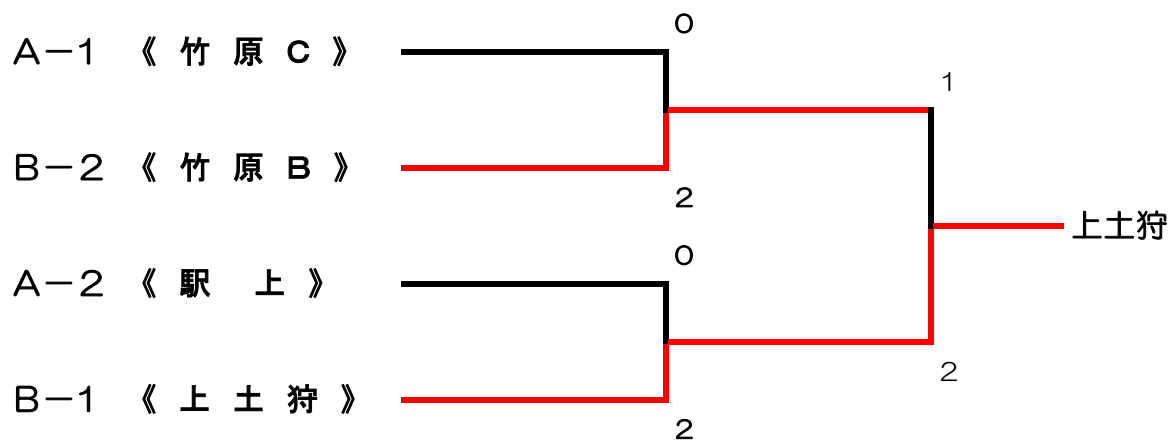

第52回 町民ソフトテニス大会 1部・リーグ戦

チーム名		1	2	3	4	勝	負	順位
1	竹原 A		③	③	②	3	0	1
2	納米里 A	0		0	1	0	3	4
3	中土狩	0	③		1	1	2	3
4	本宿	1	②	②		2	1	2

優 勝 < 竹原 A >

準 優 勝 < 本 宿 >

第 3 位 < 中 土 狩 >

第52回町民ソフトテニス大会 2部・リーグ戦

A チーム		1	2	3	勝	負	順位
1	駅 上		②	1	1	1	2
2	竹 原 D	1		1	0	2	3
3	竹 原 C	②	②		2	0	1

B チーム		1	2	3	勝	負	順位
1	竹 原 B		③	1	1	1	2
2	納 米 里 B	0		1	0	2	3
3	上 土 狩	②	②		2	0	1

【順位決定戦】

優 勝 《 上 土 狩 》

準 優 勝 《 竹 原 B 》

第 3 位 《 竹 原 C 》

第 3 位 《 駅 上 》