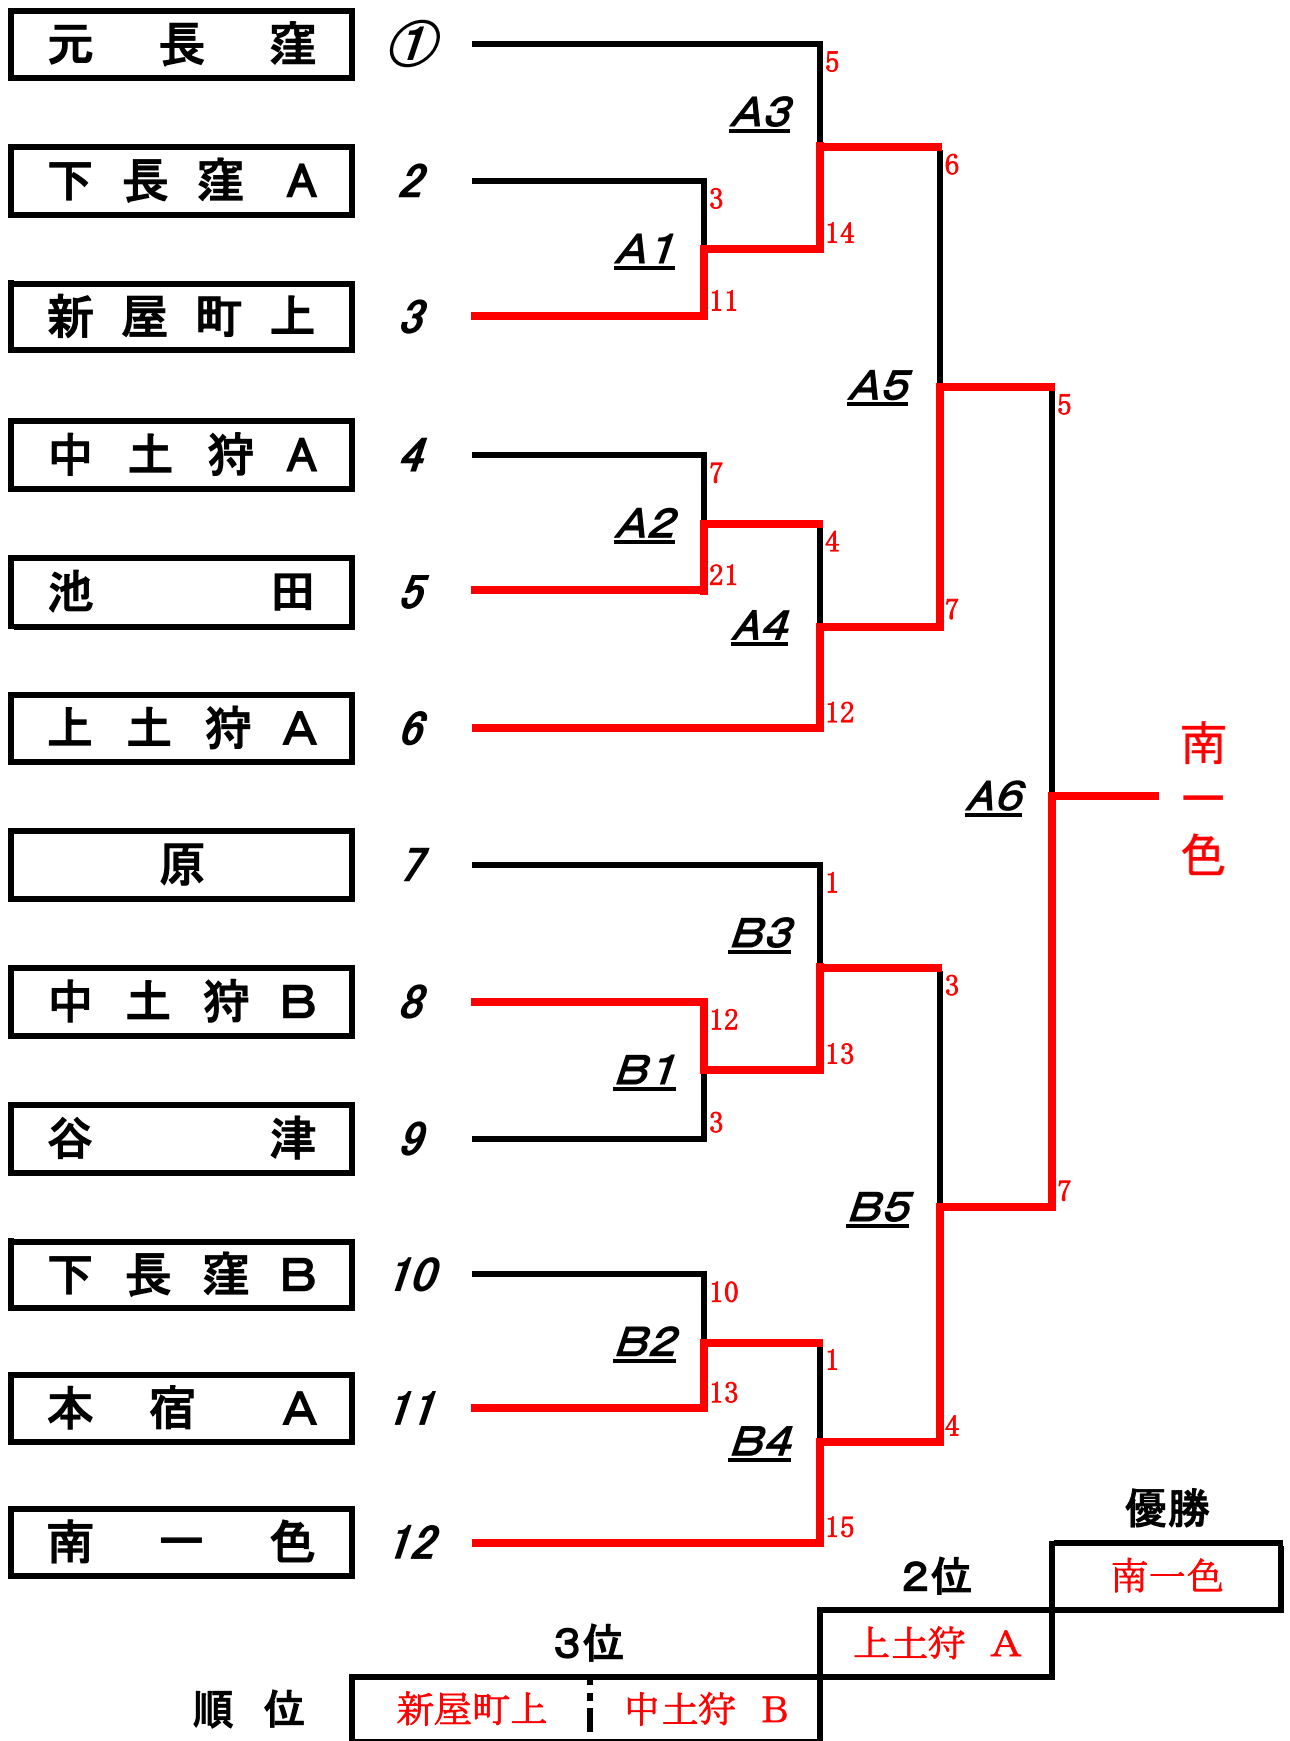

第52回 町民ソフトボール大会「Aクラス」結果

会場 中央グラウンド

第52回 町民ソフトボール大会「Bクラス」結果

会場 桃沢グラウンド

第52回 町民ソフトボール大会「Cクラス」結果

会場 南小グラウンド