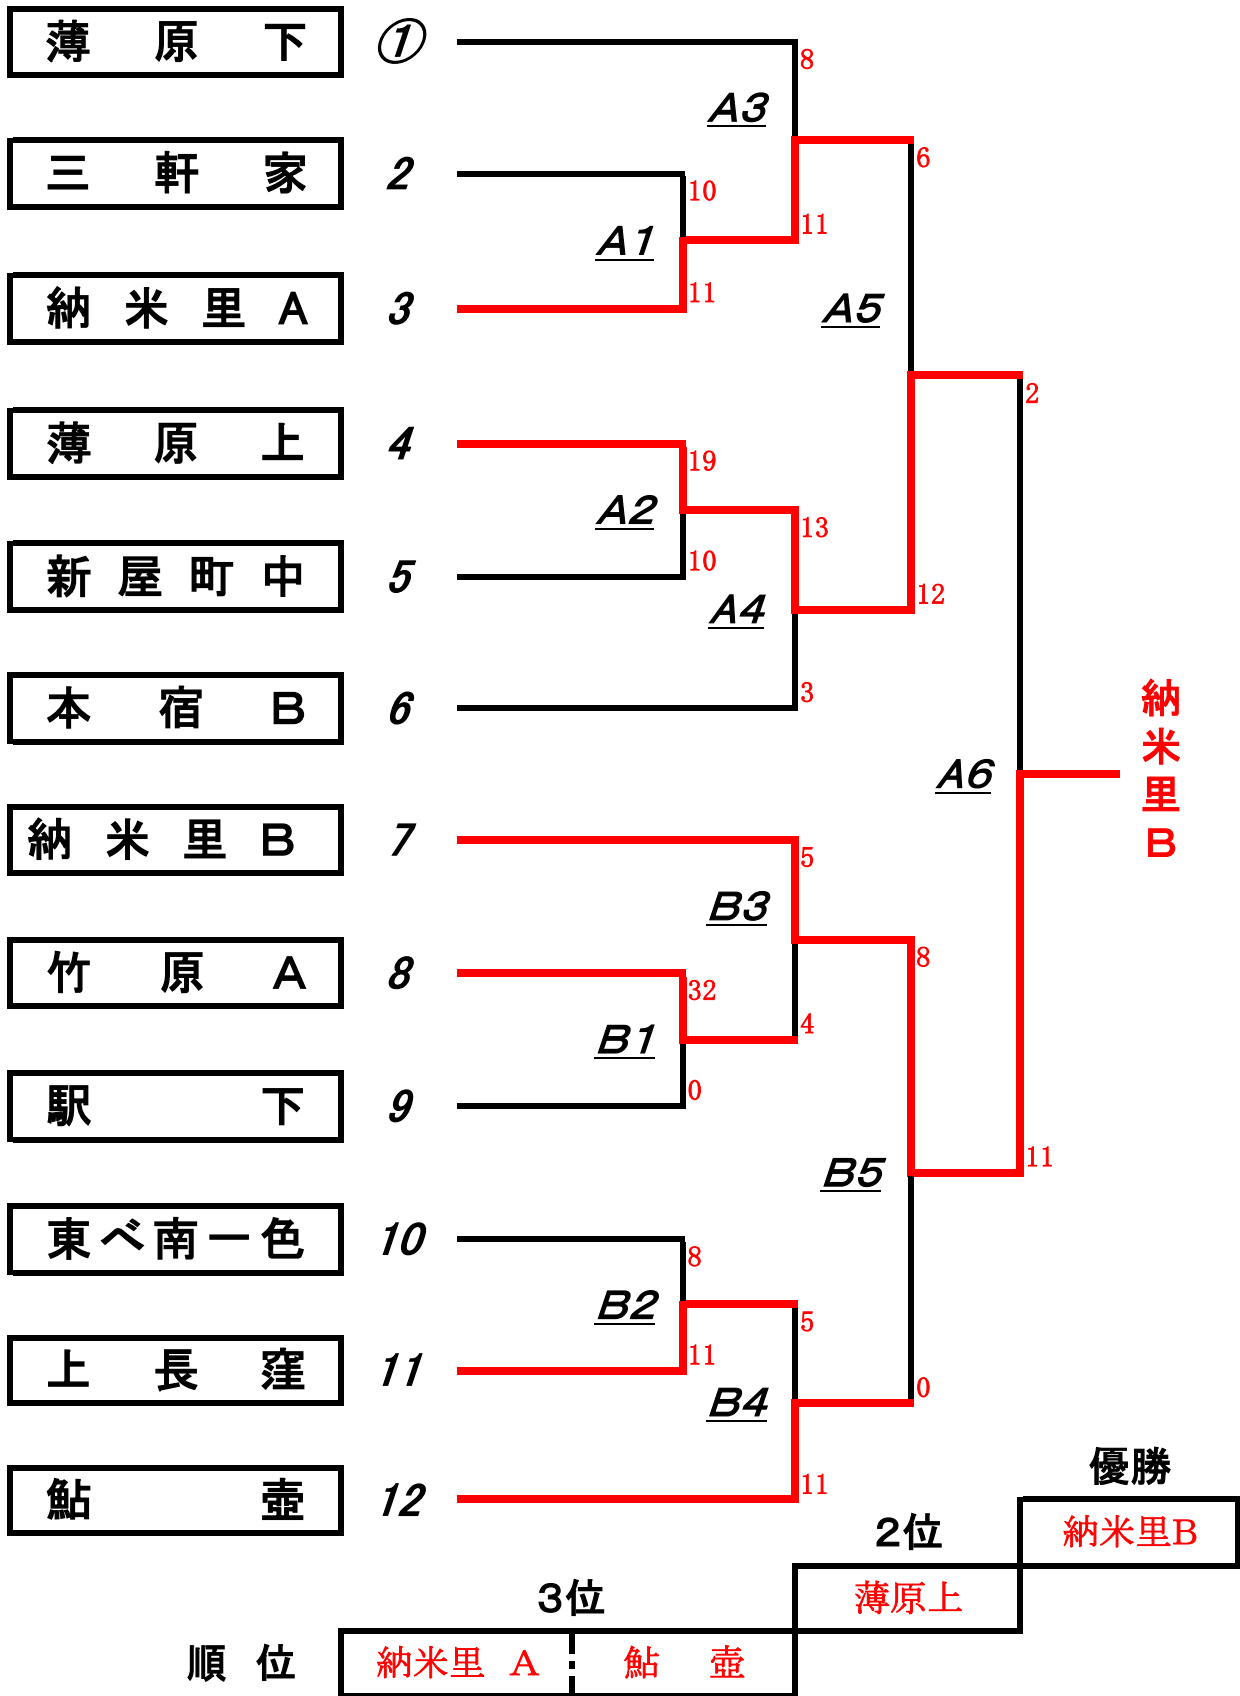

第52回 町民ソフトボール大会「Aクラス」結果

会場 中央グラウンド

第52回 町民ソフトボール大会「Bクラス」結果

会場 桃沢グラウンド

第52回 町民ソフトボール大会「Cクラス」結果

会場 南小グラウンド