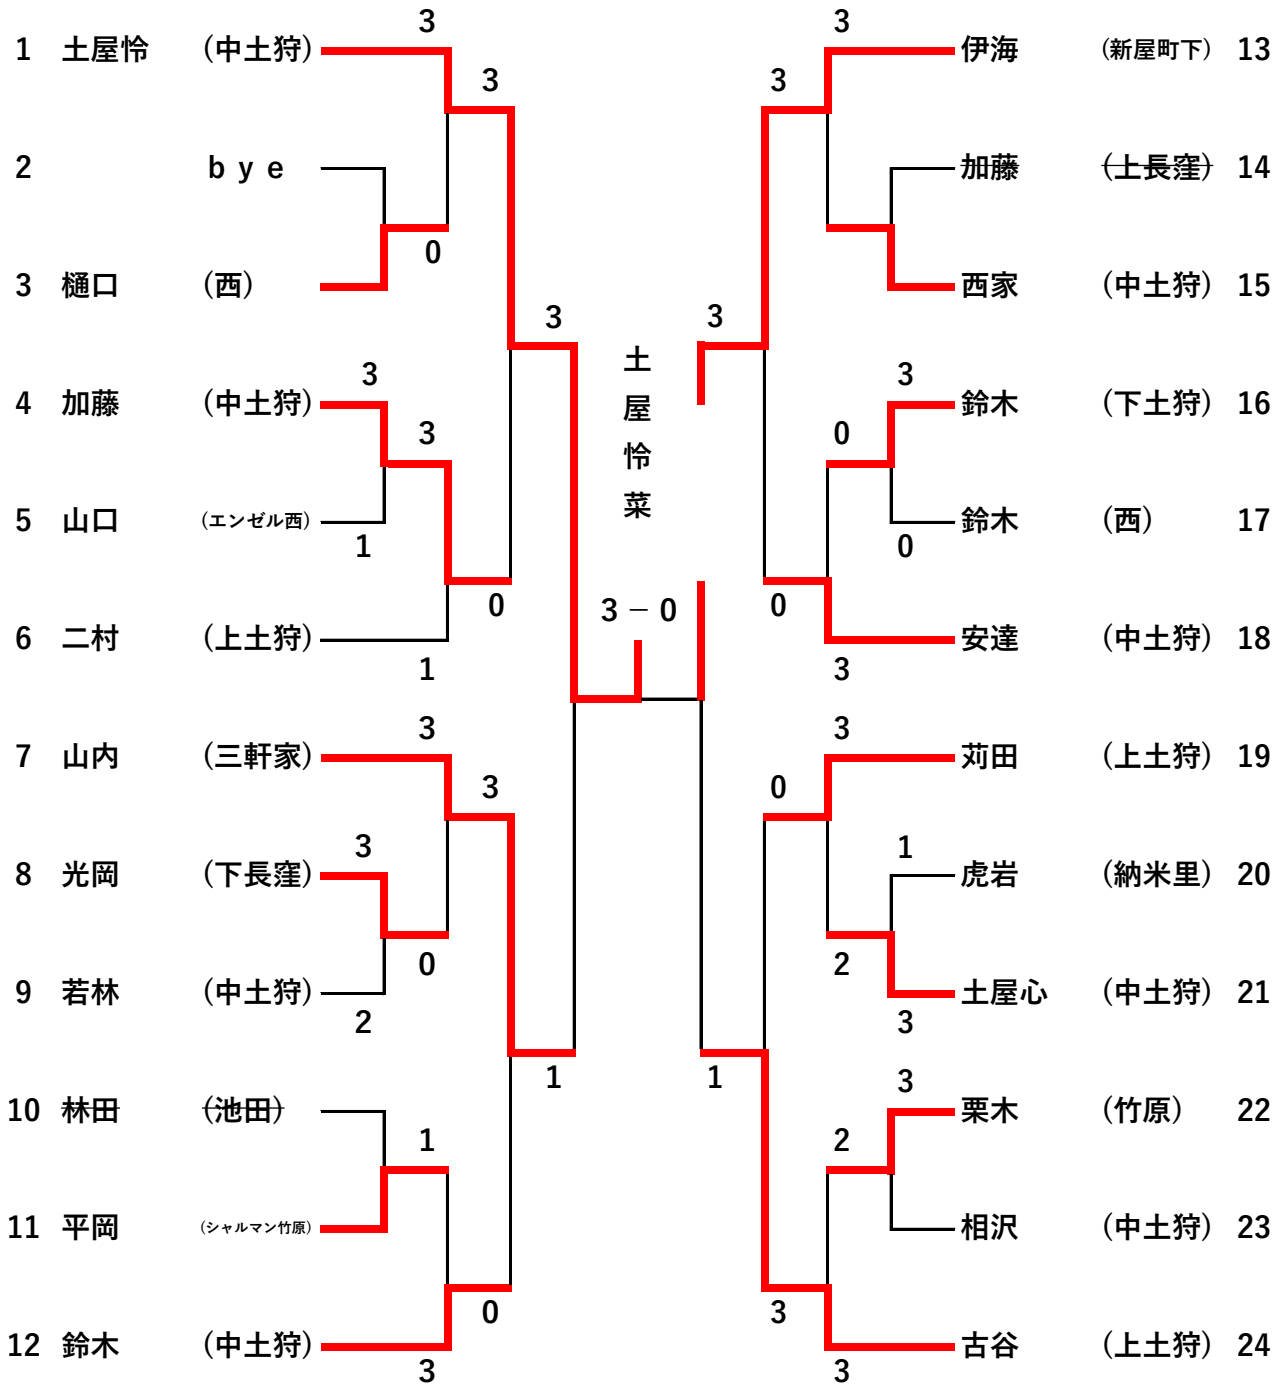

第58回町民卓球大会 個人戦女子シングルス

平成30年5月27日

ウェルピアながいずみ

第58回町民卓球大会 個人戦小学生の部

平成30年5月27日

ウェルピアながいずみ

	選手名	1	2	3	4	勝敗	順位
1	長谷川央丞 (上土狩)	/	○ 3-0	○ 3-0	○ 3-1	3勝	1
2	菊地隆雅 (上土狩)	× 0-3	/	○ 3-2	○ 3-1	2勝1敗	2
3	井野皓太 (中土狩)	× 0-3	× 2-3	/	○ 3-0	1勝2敗	3
4	岩本花帆 (本宿)	× 1-3	× 1-3	× 0-3	/	3敗	4