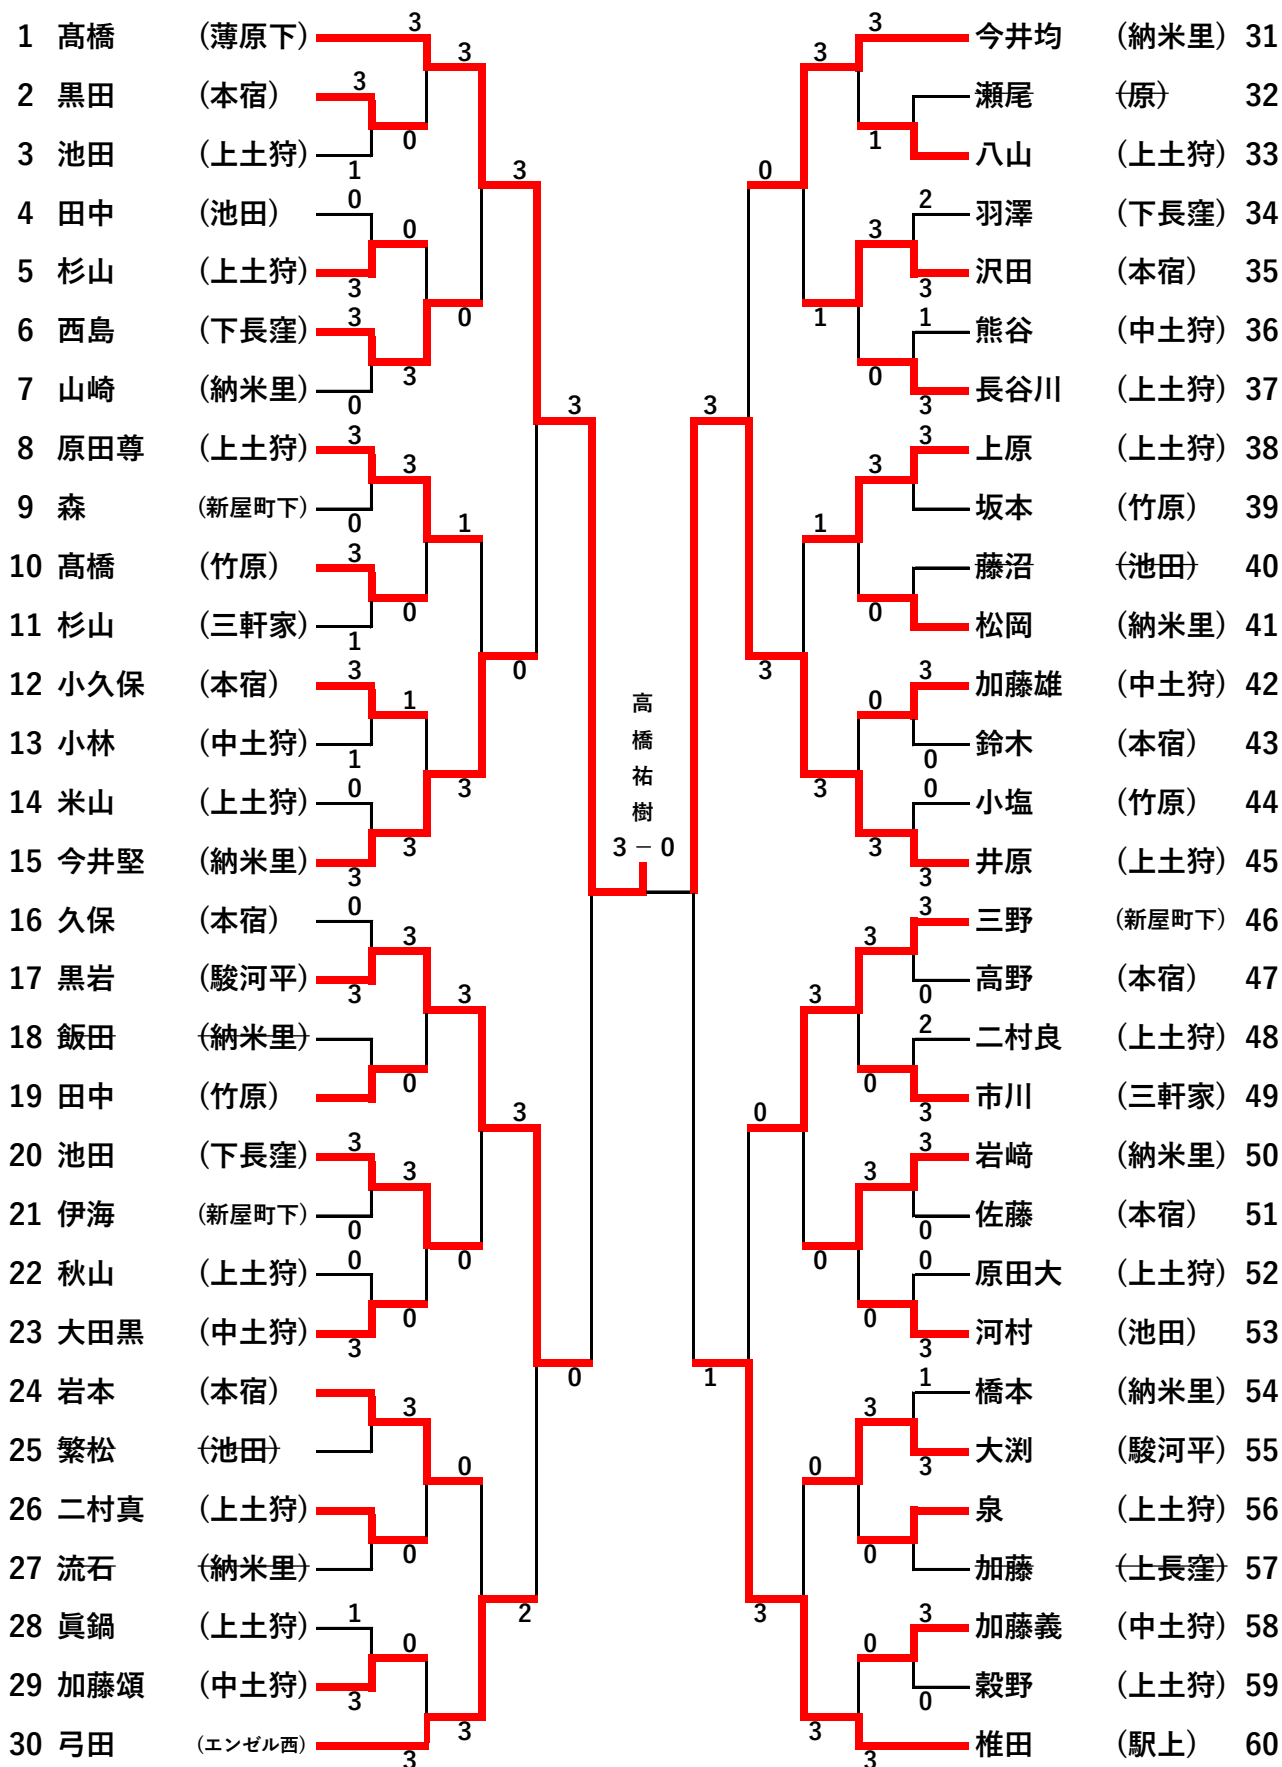

第58回町民卓球大会 区対抗団体戦

平成30年5月27日

ウェルピアながいずみ

Aリーグ

	区名	中土狩A	本宿A	納米里A	下長窪	勝敗	順位
1	中土狩A		○ 3-0	○ 3-1	○ 3-1	3勝	1
2	本宿A	× 0-3		○ 3-0	○ 3-2	2勝1敗	2
3	納米里A	× 1-3	× 0-3		○ 3-0	1勝2敗	3
4	下長窪	× 1-3	× 2-3	× 0-3		3敗	4

Bリーグ

	区名	上土狩A	新屋町下	中土狩B	納米里B	勝敗	順位
1	上土狩A		× 0-3	○ 3-0	○ 3-0	2勝1敗	2
2	新屋町下	○ 3-0		○ 3-0	○ 3-2	3勝	1
3	中土狩B	× 0-3	× 0-3		× 2-3	3敗	4
4	納米里B	× 0-3	× 2-3	○ 3-2		1勝2敗	3

Cリーグ

	区名	上土狩B	上土狩C	本宿B	竹原	勝敗	順位
1	上土狩B		○ 3-1	× 2-3	× 2-3	1勝2敗	3
2	上土狩C	× 1-3		× 0-3	× 2-3	3敗	4
3	本宿B	○ 3-2	○ 3-0		○ 3-1	3勝	1
4	竹原	○ 3-2	○ 3-2	× 1-3		2勝1敗	2

Dリーグ

	区名	上土狩D	中土狩C	池田	勝敗	順位
1	上土狩D		× 0-3	○ 3-0	1勝1敗	2
2	中土狩C	○ 3-0		○ 3-0	2勝	1
3	池田	× 0-3	× 0-3		2敗	3

第58回町民卓球大会 個人戦男子シングルス

平成30年5月27日

ウェルピアながいずみ