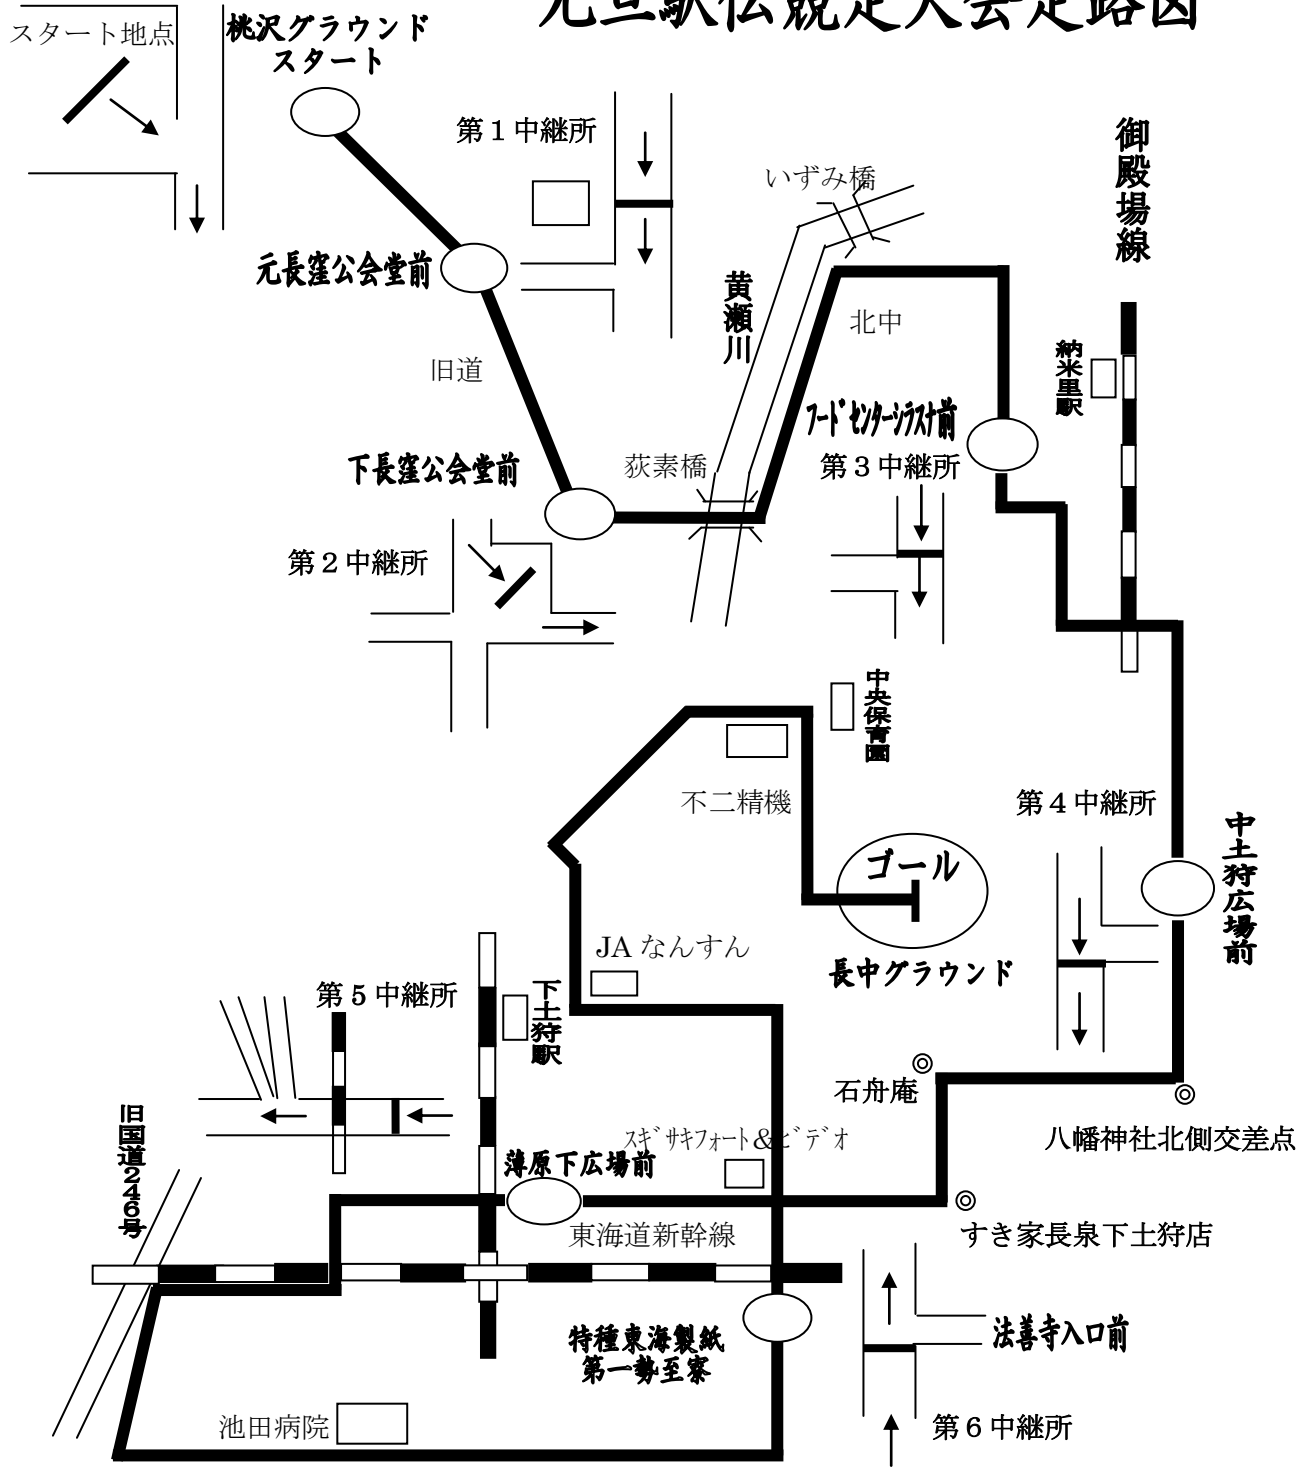

元旦駅伝競走大会走路図

走者	区間	距離
第1走者	桃沢グラウンド～元長窪公会堂前	2.8 km
第2走者	元長窪公会堂前～下長窪公会堂前	2.7 km
第3走者	下長窪公会堂前～フードセンター ｼﾗｽﾞ前	1.6 km
第4走者	フードセンター ｼﾗｽﾞ～中土狩広場前	1.5 km
第5走者	中土狩広場前～薄原下広場前	1.6 km
第6走者	薄原下広場前～法善寺入口前	1.7 km
第7走者	法善寺入口前～長中グラウンド	2.5 km