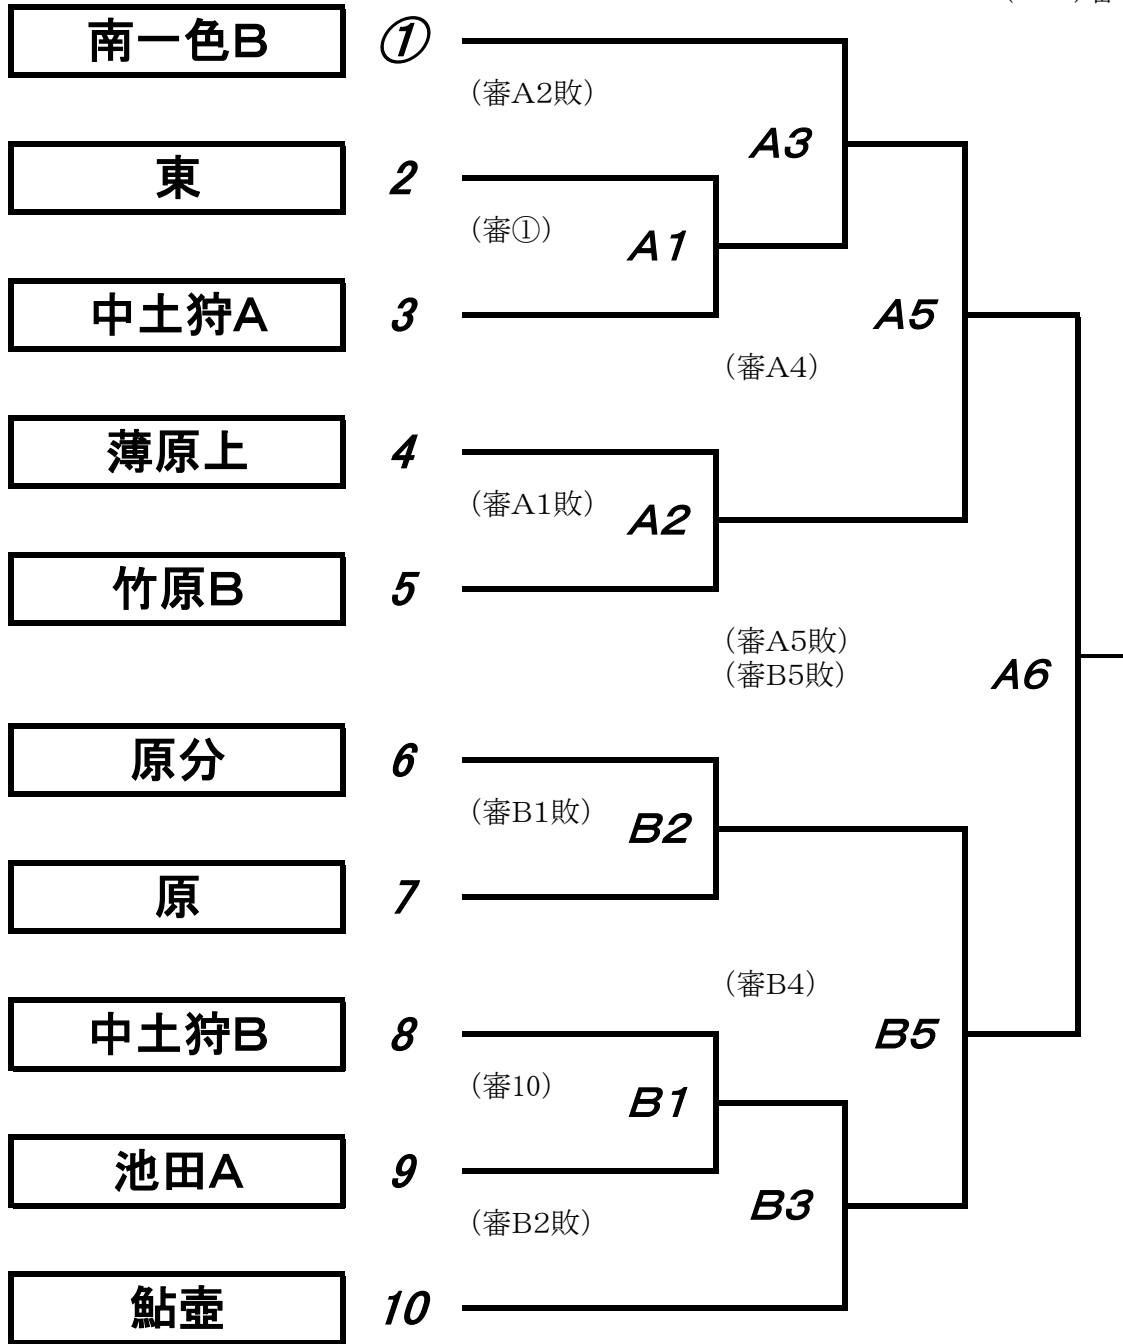

第2位

第3位

降部

第62回 町民バレーボール大会「第2部」組合せ

会場：勤労者体育センター

① 選手宣誓

* () 審判チーム

【順位決定戦】

A-1の敗者
(審A3敗)
A4

A-2の敗者

B-2の敗者
(審B3敗)
B4

B-1の敗者

優勝

第2位

第3位

降部