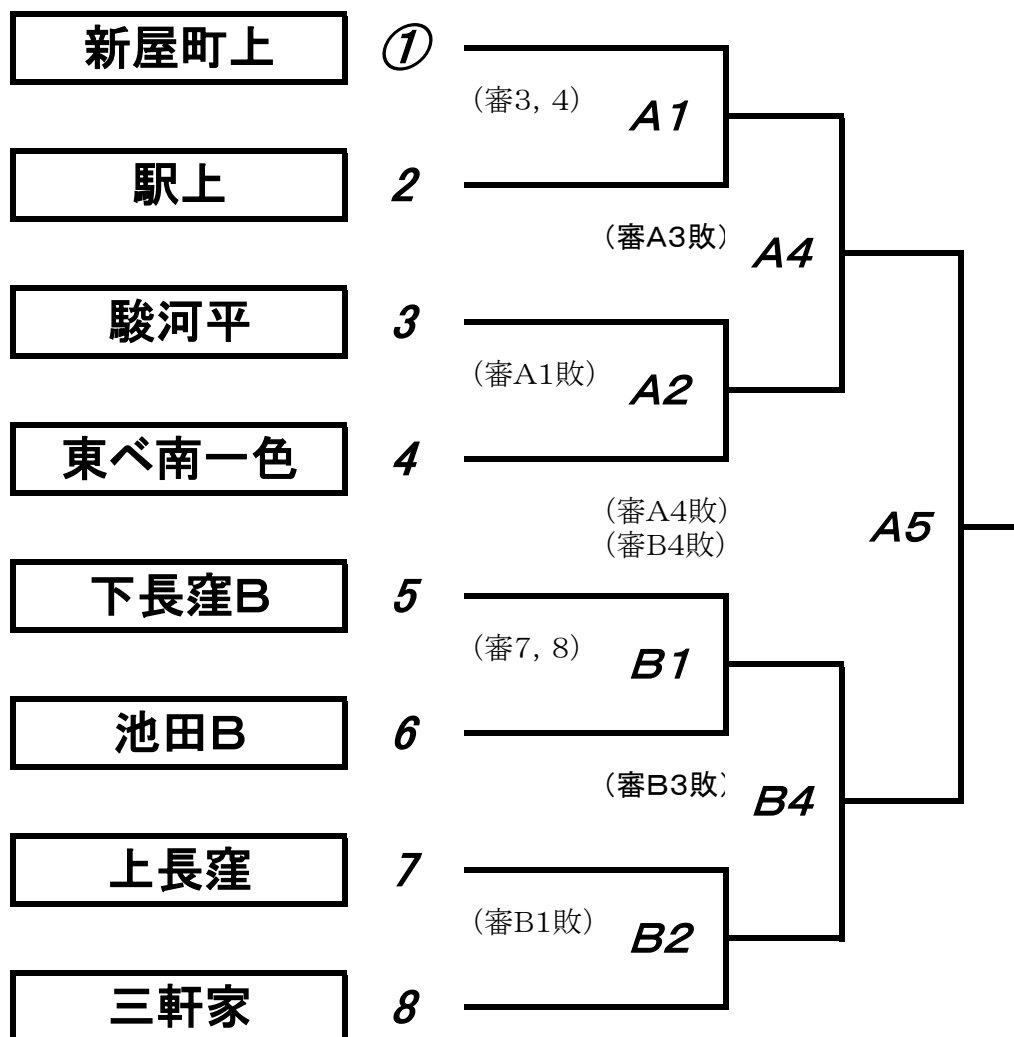

A-1の敗者
(審A3敗)
A4

A-2の敗者

B-2の敗者
(審B3敗)
B4

B-1の敗者

優勝

第2位

第3位

降部

第62回 町民バレーボール大会「第3部」組合せ

会場：長小体育館

① 選手宣誓

* () 審判チーム

【順位決定戦】

A-1の敗者

(審A1勝)

A3