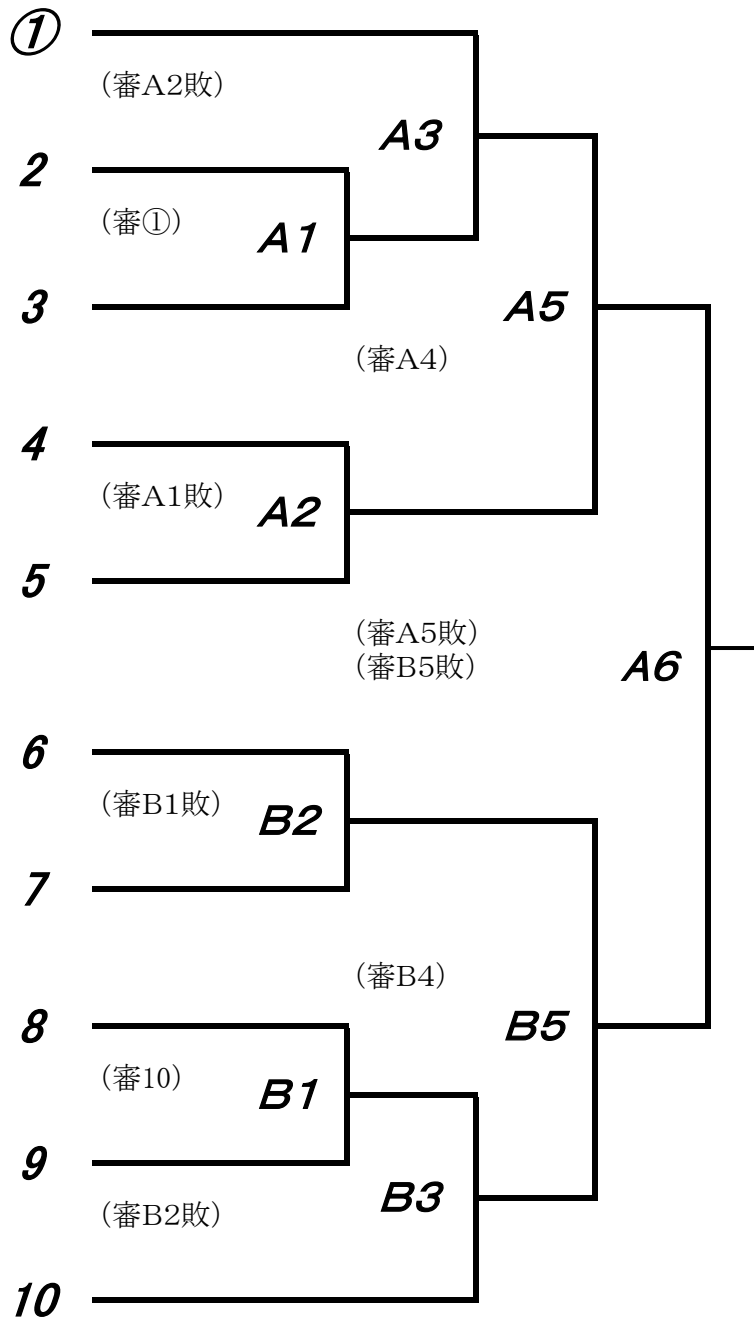

納米里A

下長窪A

納米里B

上土狩

新屋町下・シャリエ東

本宿

【順位決定戦】

A-1の敗者

(審A3敗)

A4

A-2の敗者

B-2の敗者

(審B3敗)

B4

B-1の敗者

優勝