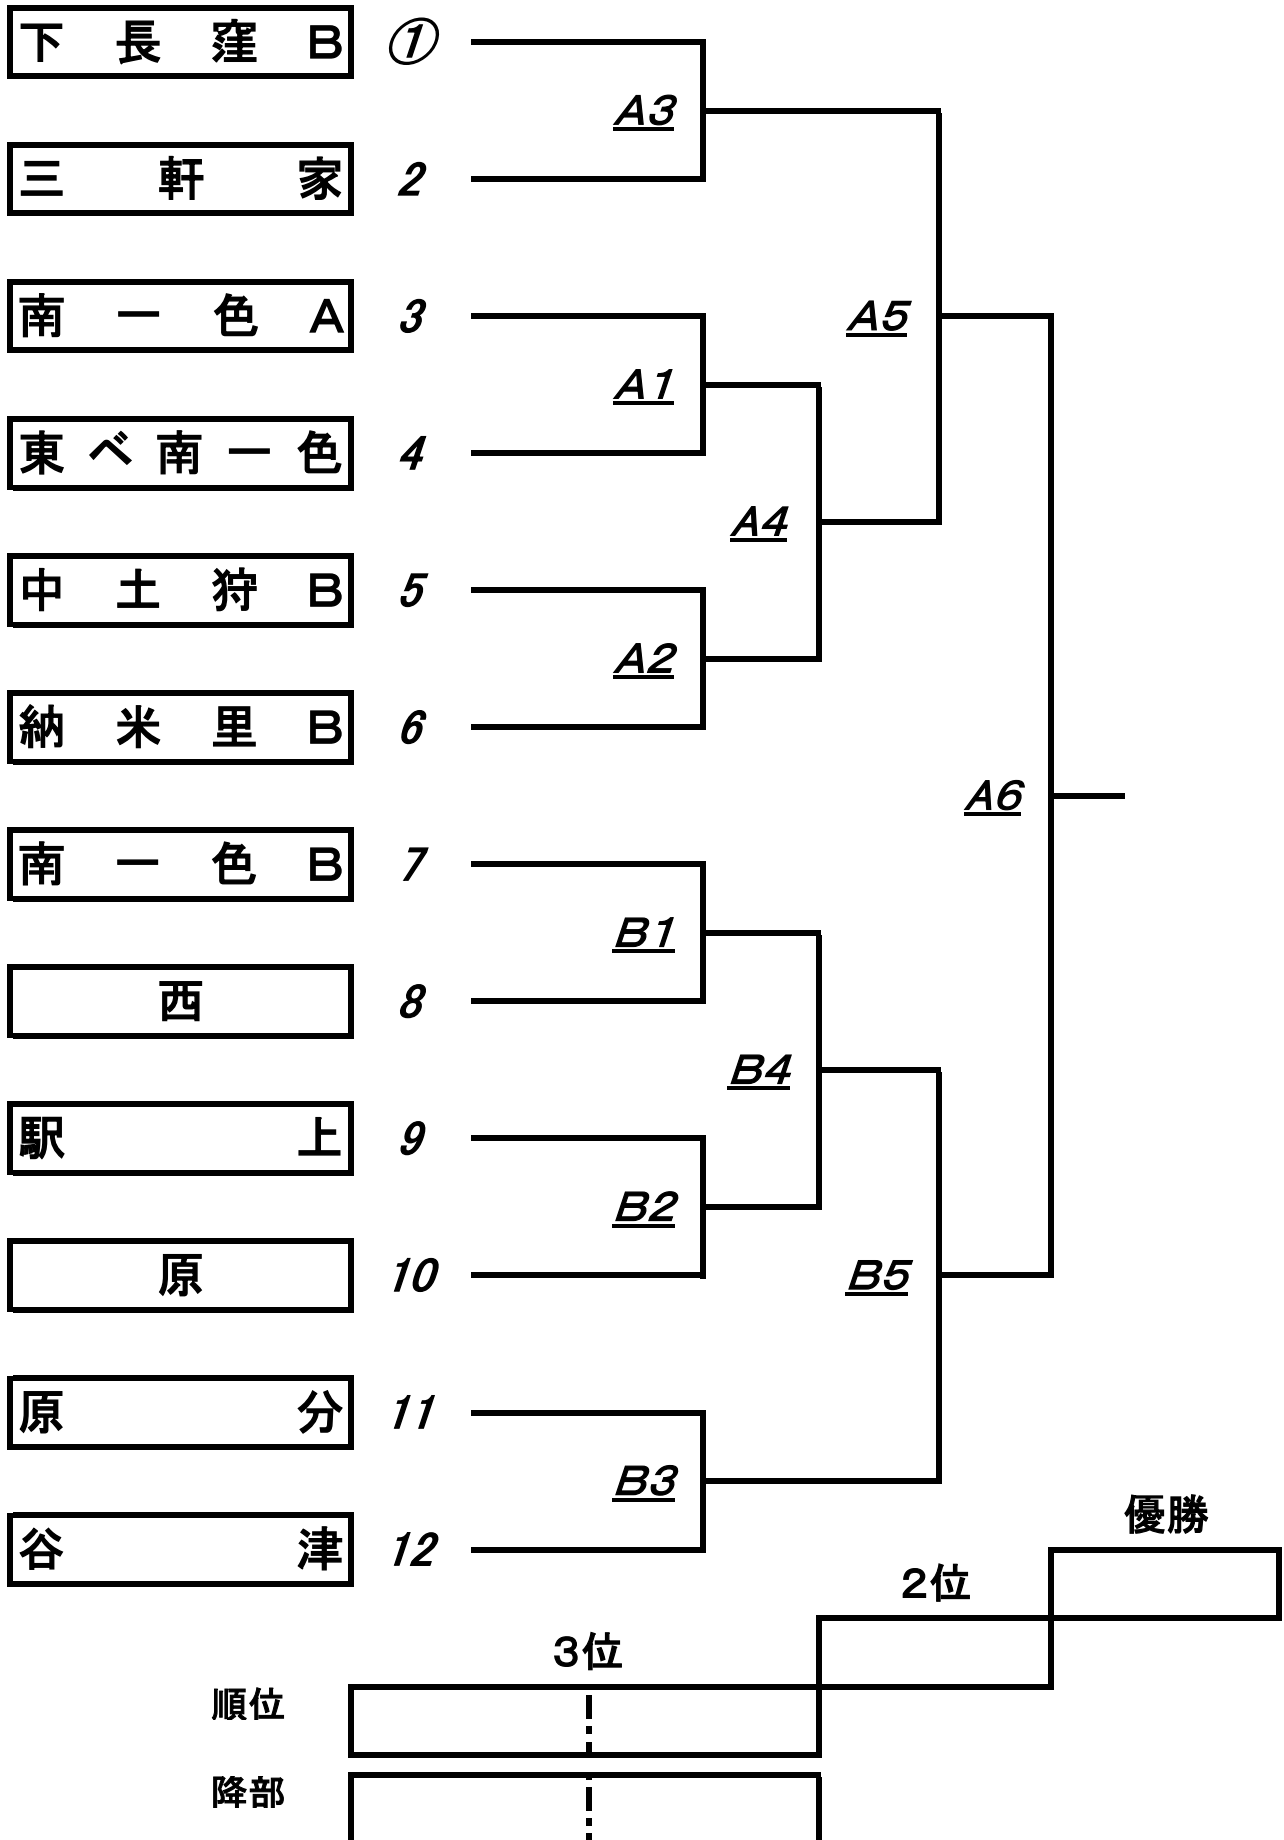

第58回町民ソフトボール大会「Aクラス」組合せ

①選手宣誓：本宿

会場 長泉中央グラウンド

第58回町民ソフトボール大会「Bクラス」組合せ

①選手宣誓：下長窪B

会場 桃沢グラウンド

第58回町民ソフトボール大会「Cクラス」組合せ

①選手宣誓：薄原上

会場 南小グラウンド