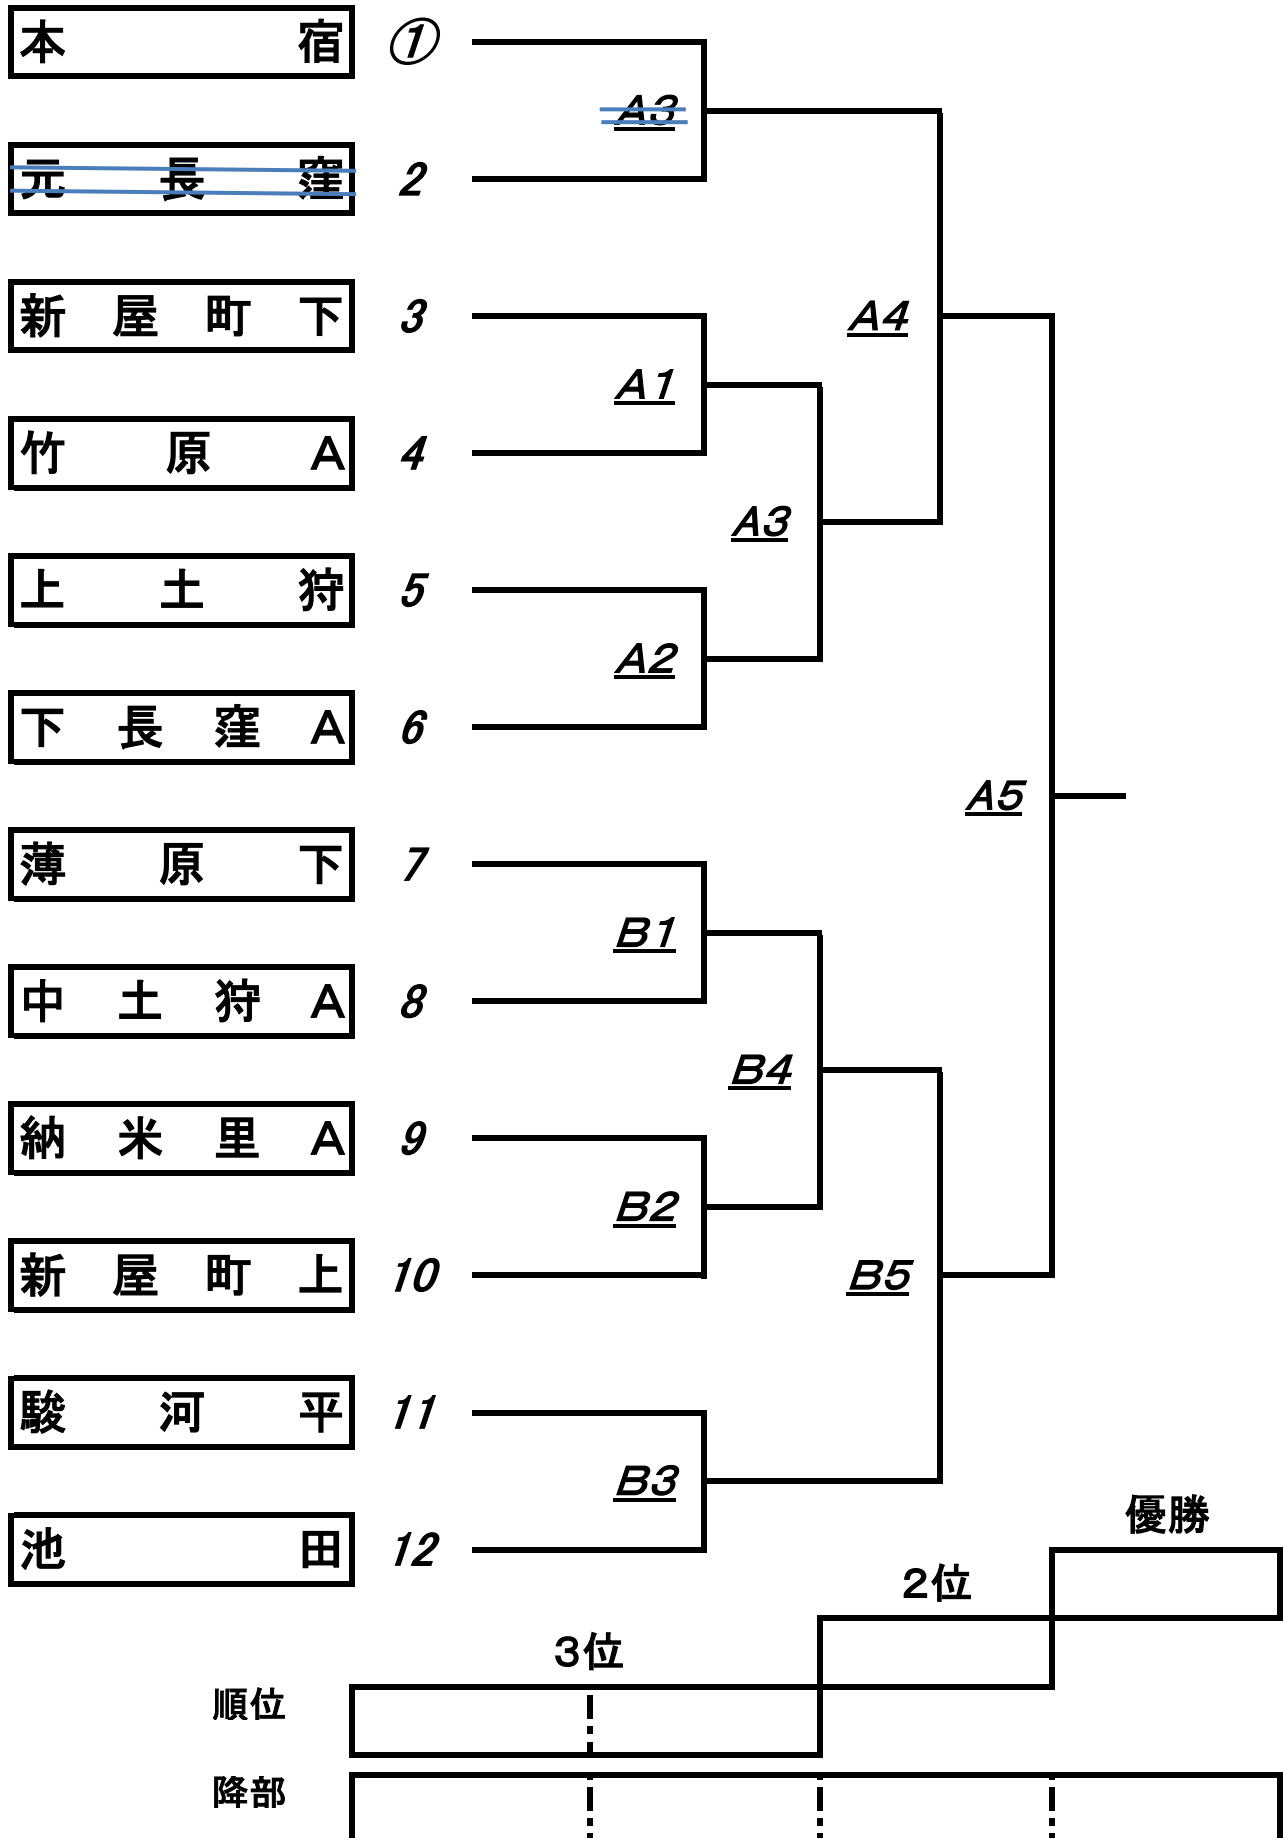

第58回町民ソフトボール大会「Aクラス」組合せ

①選手宣誓：本宿

会場 長泉中央グラウンド

第58回町民ソフトボール大会「Bクラス」組合せ

①選手宣誓：下長窪B

会場 桃沢グラウンド

第58回町民ソフトボール大会「Cクラス」組合せ

①選手宣誓：薄原上

会場 南小グラウンド