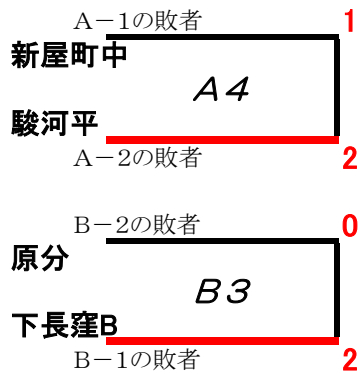

第60回 町民バレーボール大会「第3部」結果

ウェルピアながいずみ

① 選手宣誓 薄原上

【順位決定戦】

優勝

原

第2位

東

第3位

駅 上
三軒家