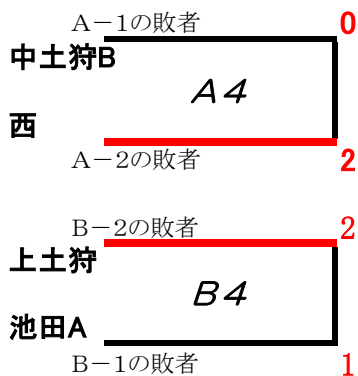

# 第60回 町民バレーボール大会「第1部」結果

勤労者体育センター

① 選手宣誓 本 宿

本 宿

中土狩B

下長窪A

鮎 壺

西

納米里A

上土狩

池 田 A

南一色A

竹 原 A

## 【順位決定戦】

優勝

南一色A

第2位

本 宿

第3位

納米里A

鮎 壺