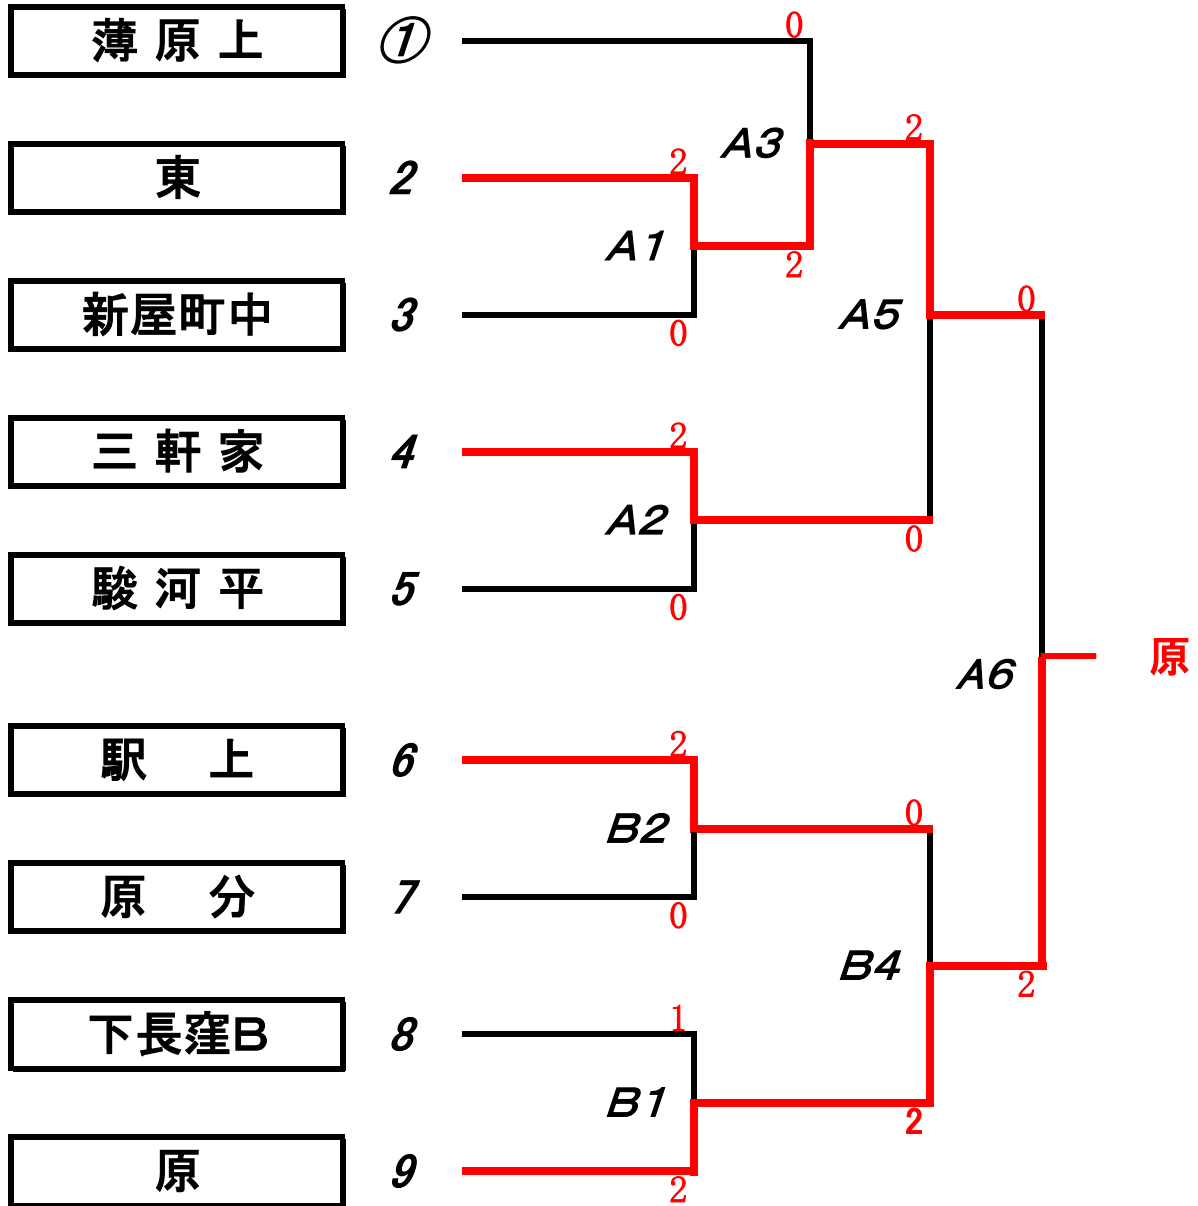

第60回 町民バレーボール大会「第3部」結果

ウェルピアながいずみ

① 選手宣誓 薄原上