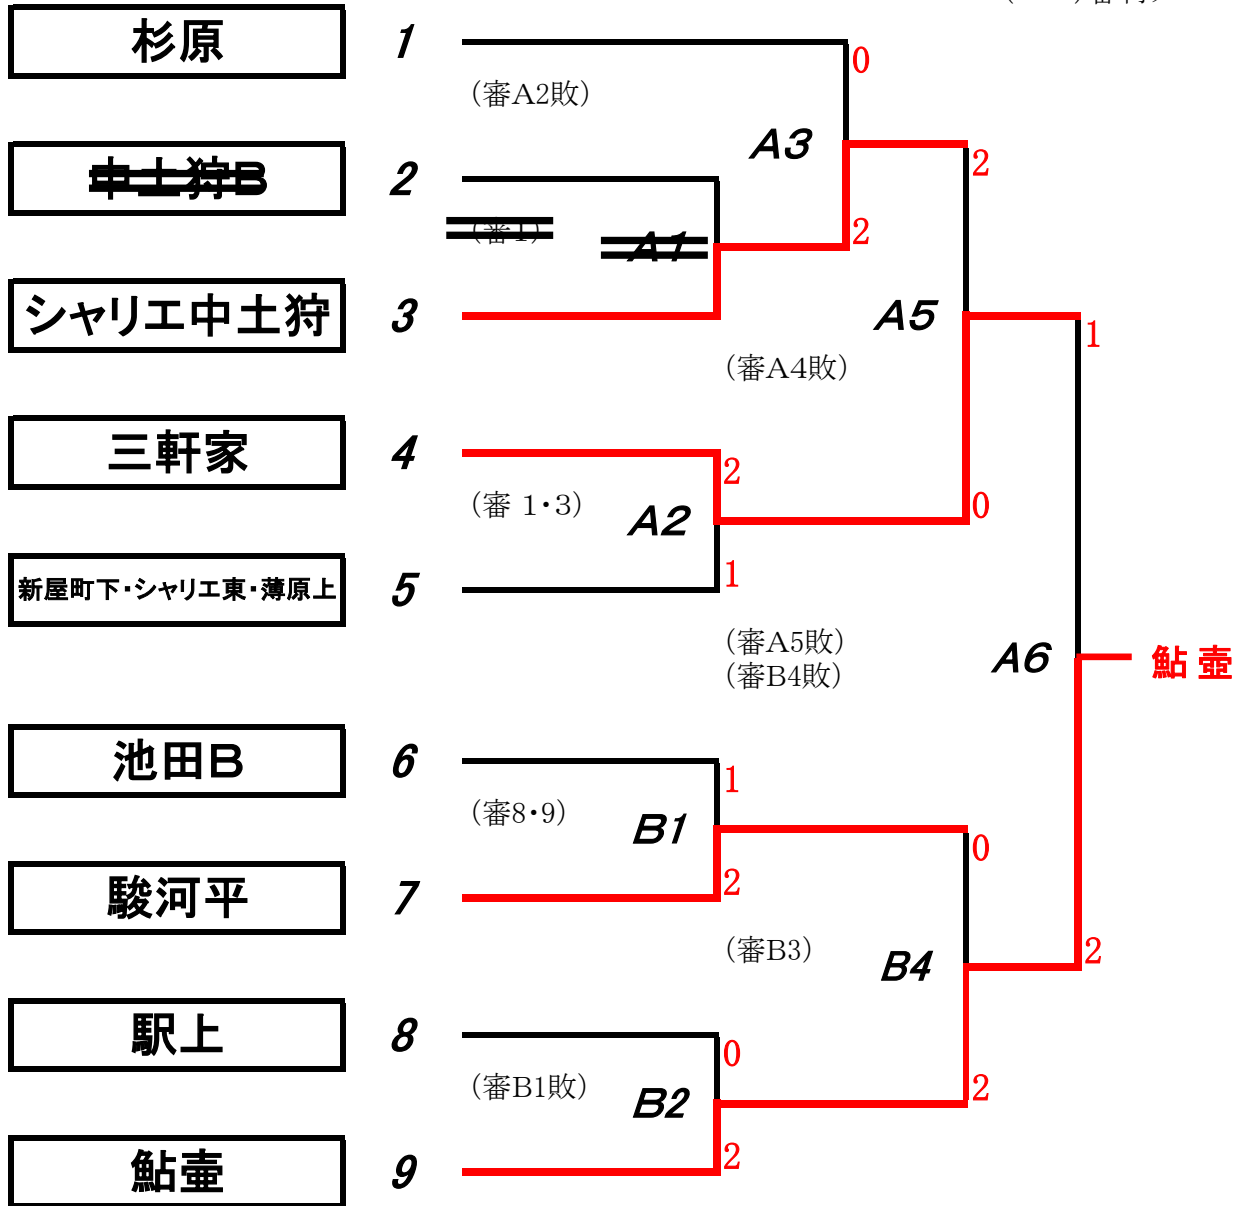

第70回 町民バレーボール大会「第1部」組合せ

会場：ウェルピアながいすみ

* () 審判チーム

【順位決定戦】

優勝

本宿

第2位

竹原

第3位

西

下長窪

降部

東・新屋町上

納米里A

第70回 町民バレーボール大会「第2部」組合せ

会場：町民体育館（北中）

* () 審判チーム

【順位決定戦】

優勝

鮎壺

第2位

シャリエ中土狩

第3位

駿河平