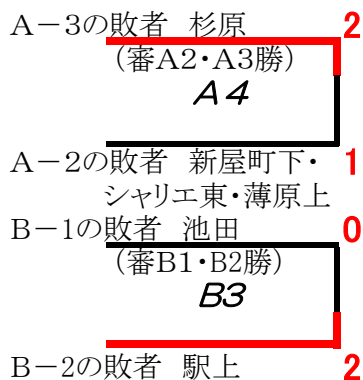

第3位

西

下長窪

降部

東・新屋町上

納米里A

第70回 町民バレーボール大会「第2部」組合せ

会場：町民体育館（北中）

* () 審判チーム

【順位決定戦】

優勝

鮎壺

第2位

シャリエ中土狩

第3位

駿河平