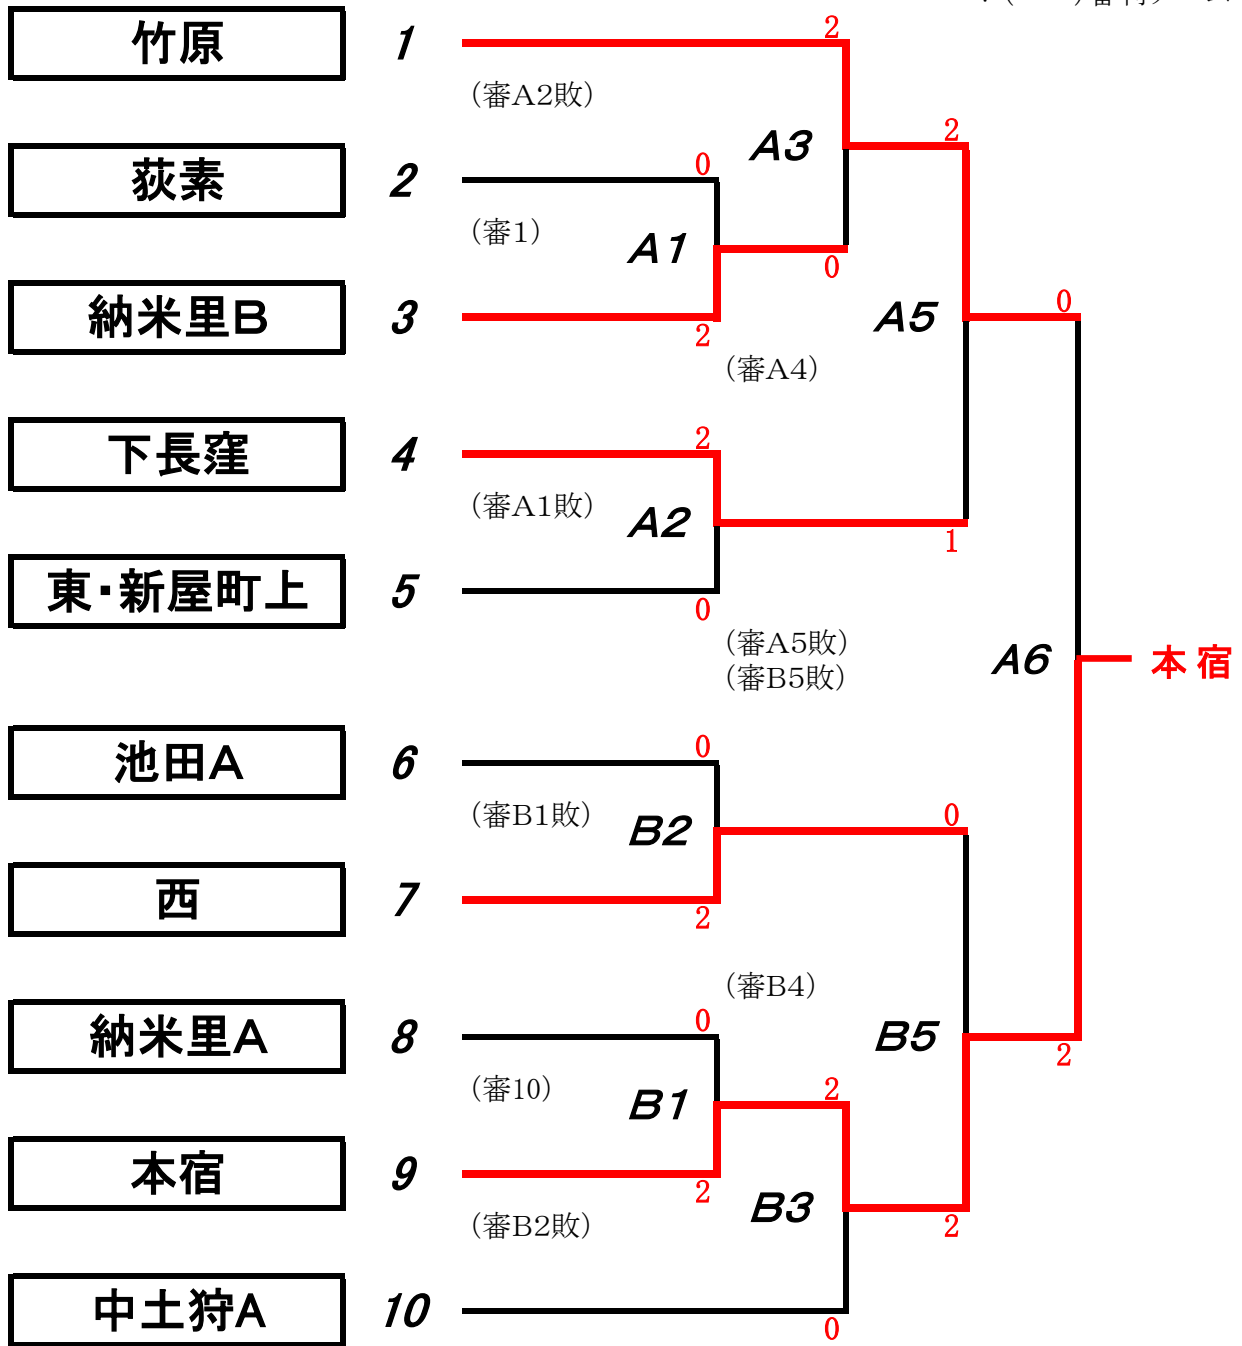

第70回 町民バレーボール大会「第1部」組合せ

会場：ウェルピアながいすみ

* () 審判チーム

【順位決定戦】

優勝

本宿

第2位

竹原

第3位

西

下長窪

降部

東・新屋町上

納米里A

第70回 町民バレーボール大会「第2部」組合せ

会場：町民体育館（北中）

* () 審判チーム

【順位決定戦】

優勝

鮎壺

第2位

シャリエ中土狩

第3位

駿河平