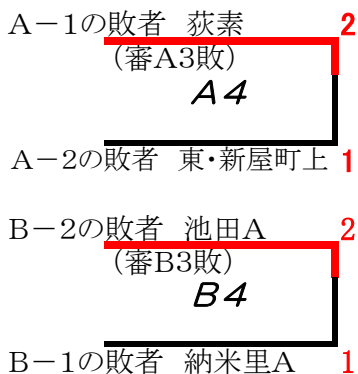

第70回 町民バレーボール大会「第1部」組合せ

会場：ウェルピアながいすみ

* () 審判チーム

【順位決定戦】

優勝

本宿

第2位

竹原

第3位

西

下長窪

降部

東・新屋町上

納米里A

第70回 町民バレーボール大会「第2部」組合せ

会場：町民体育館（北中）