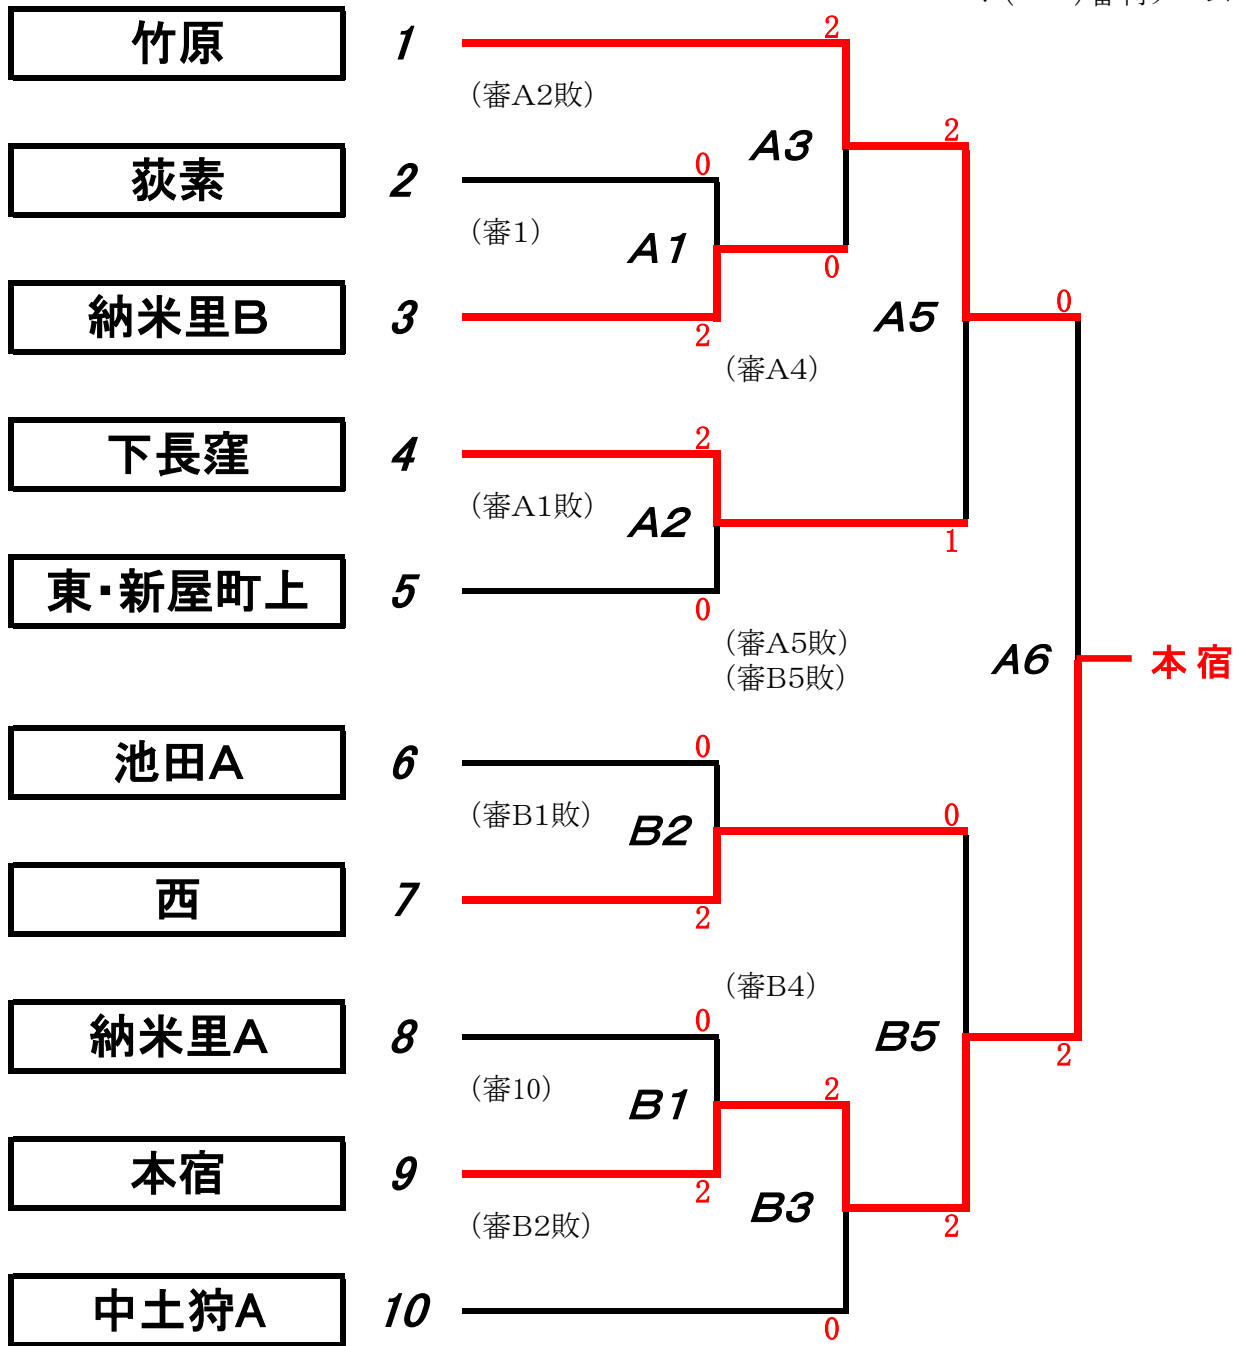

第70回 町民バレーボール大会「第1部」組合せ

会場：ウェルピアながいすみ

* () 審判チーム

【順位決定戦】

優勝

本宿

第2位

竹原

第3位

西
下長窪

降部

東・新屋町上

納米里A