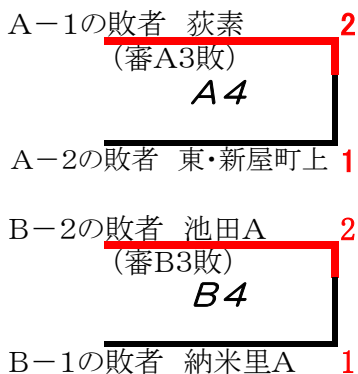

第70回 町民バレーボール大会「第1部」組合せ

会場：ウェルピアながいすみ

* () 審判チーム

【順位決定戦】

優勝

本宿

第2位

竹原