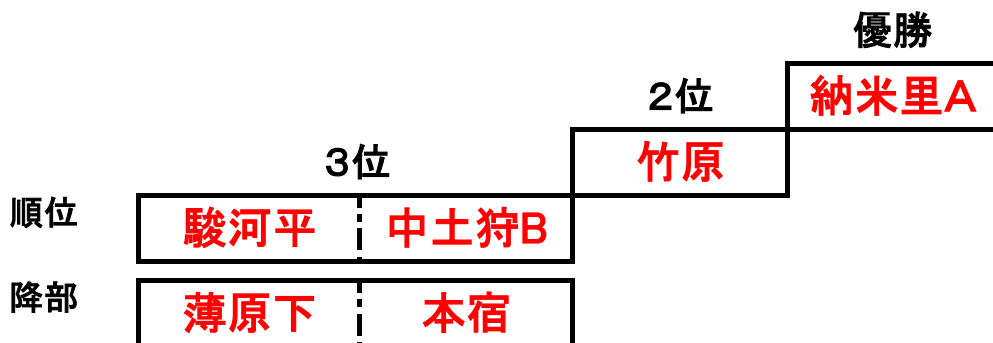

# 第66回町民ソフトボール大会「Aクラス」組合せ

会場 中央グラウンド

# 第66回町民ソフトボール大会「Bクラス」組合せ

会場 桃沢グラウンド