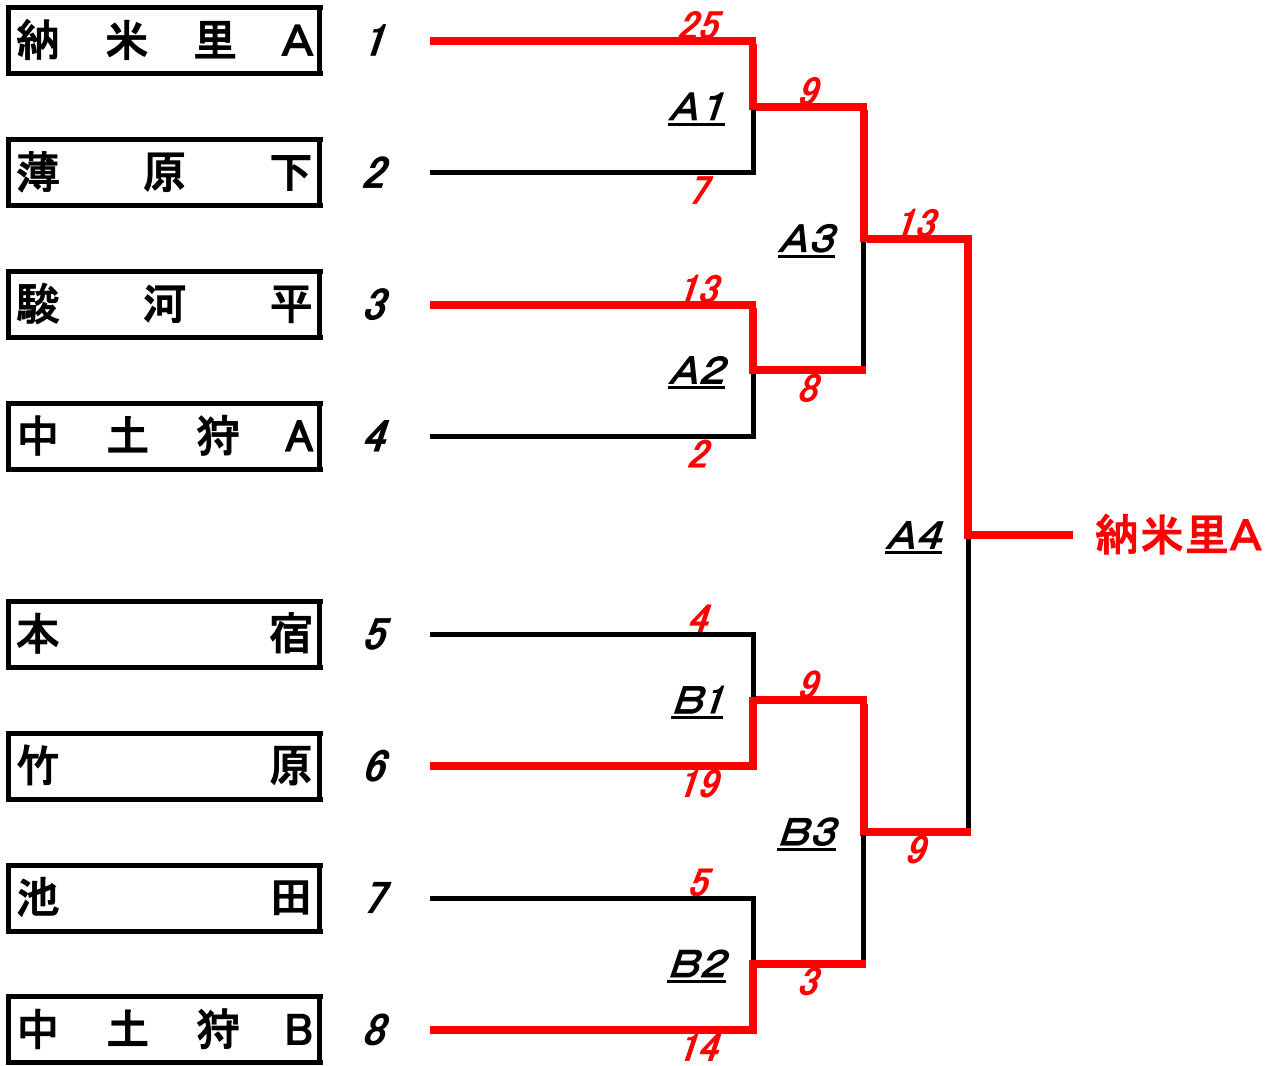

# 第66回町民ソフトボール大会「Aクラス」組合せ

会場 中央グラウンド

# 第66回町民ソフトボール大会「Bクラス」組合せ

会場 桃沢グラウンド