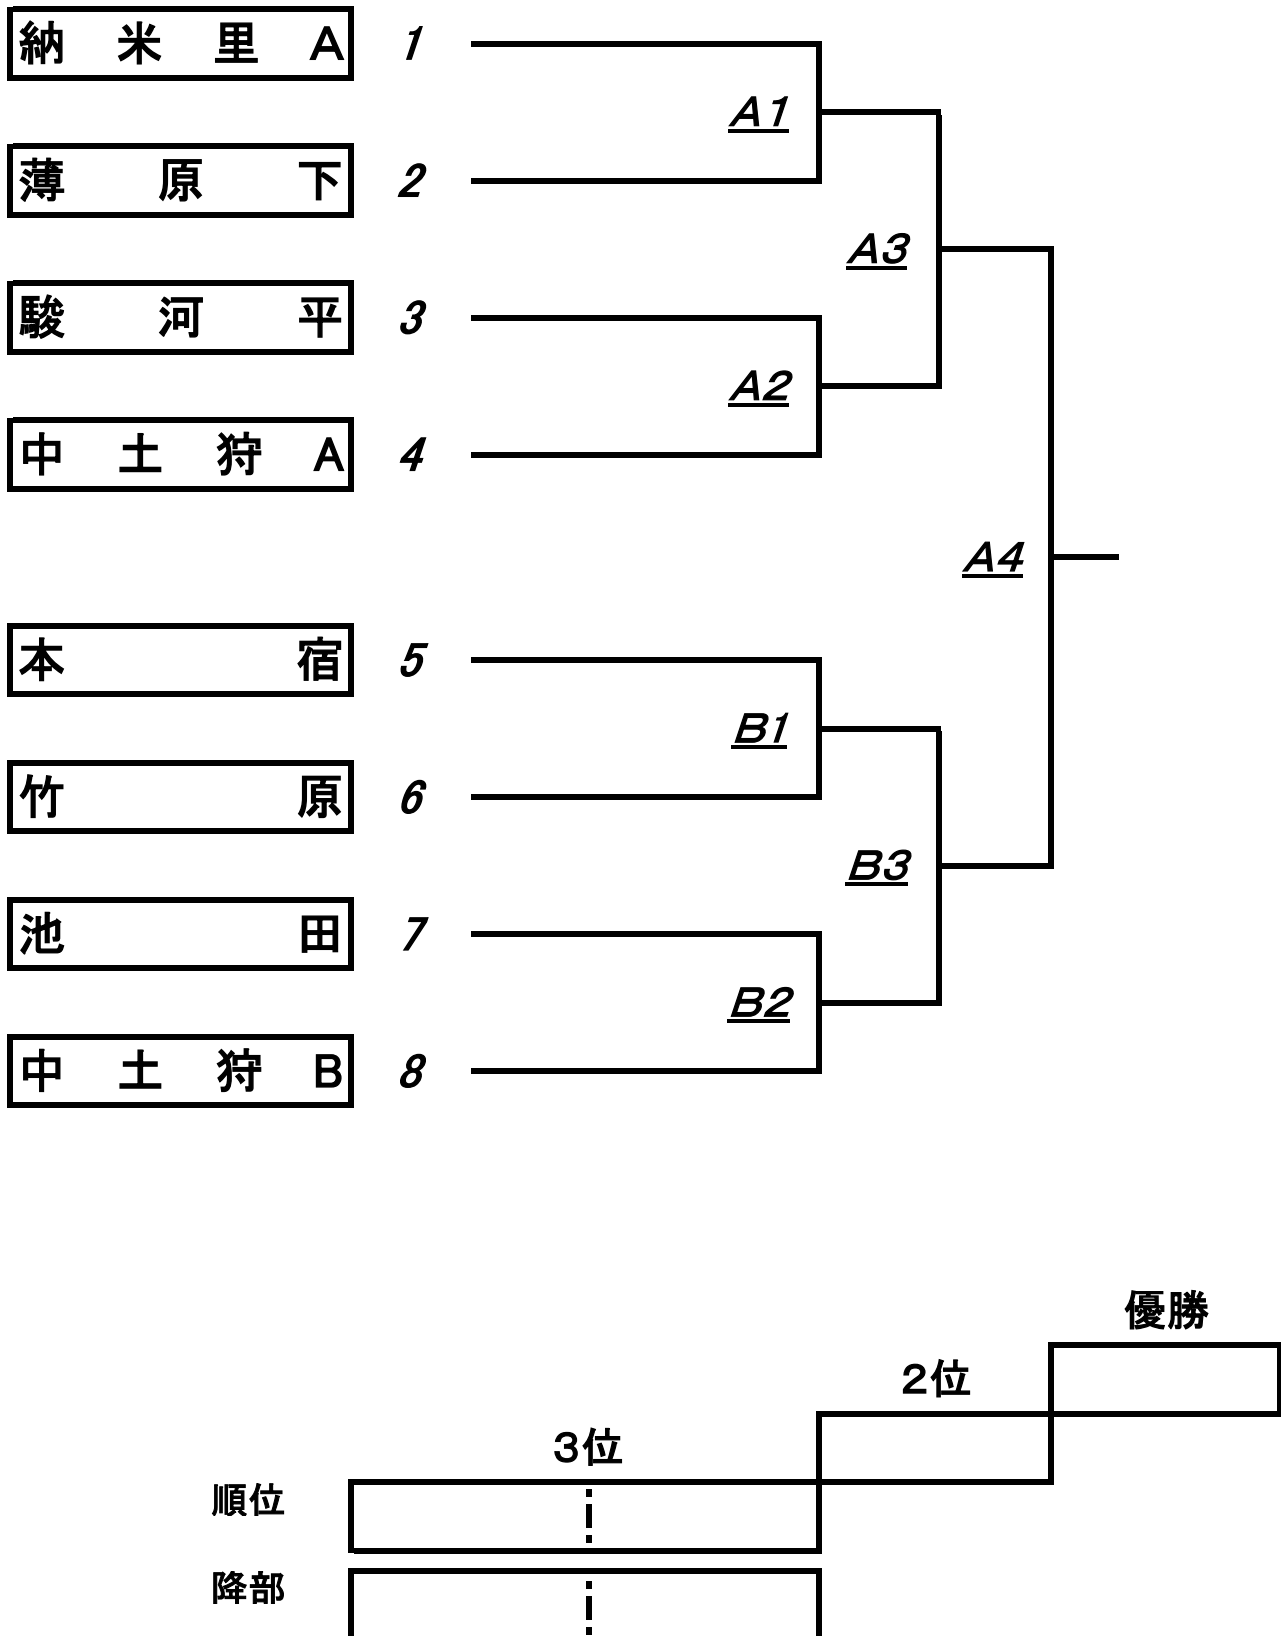

# 第66回町民ソフトボール大会「Aクラス」組合せ

会場 中央グラウンド

# 第66回町民ソフトボール大会「Bクラス」組合せ

会場 桃沢グラウンド