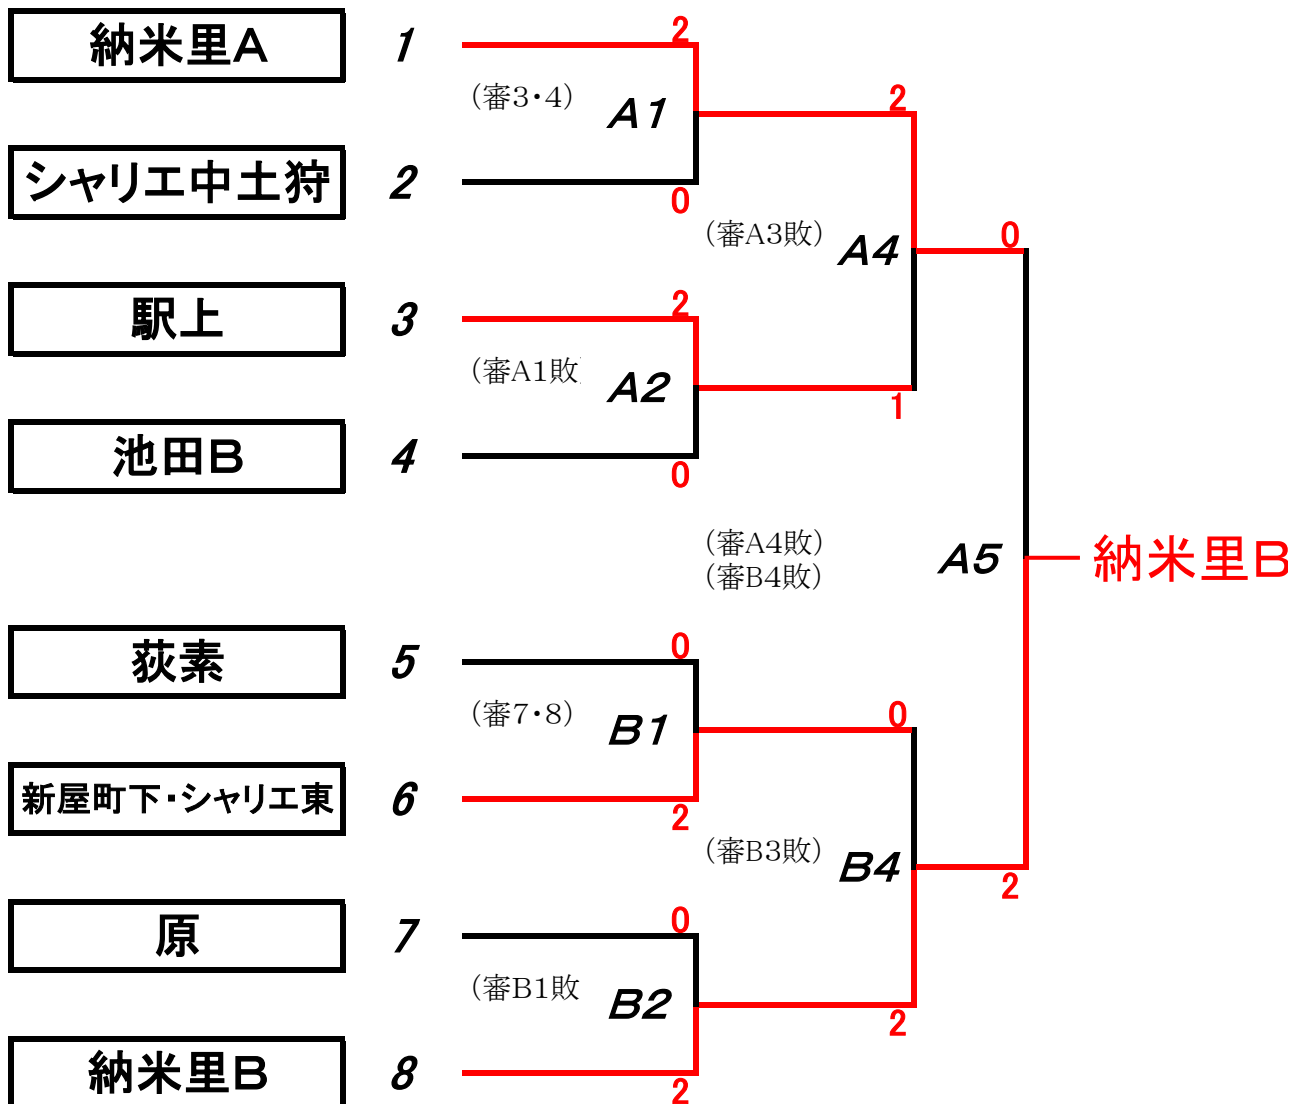

第68回 町民バレーボール大会「第2部」結果

会場：町民体育館（北中）

* ( ) 審判チーム