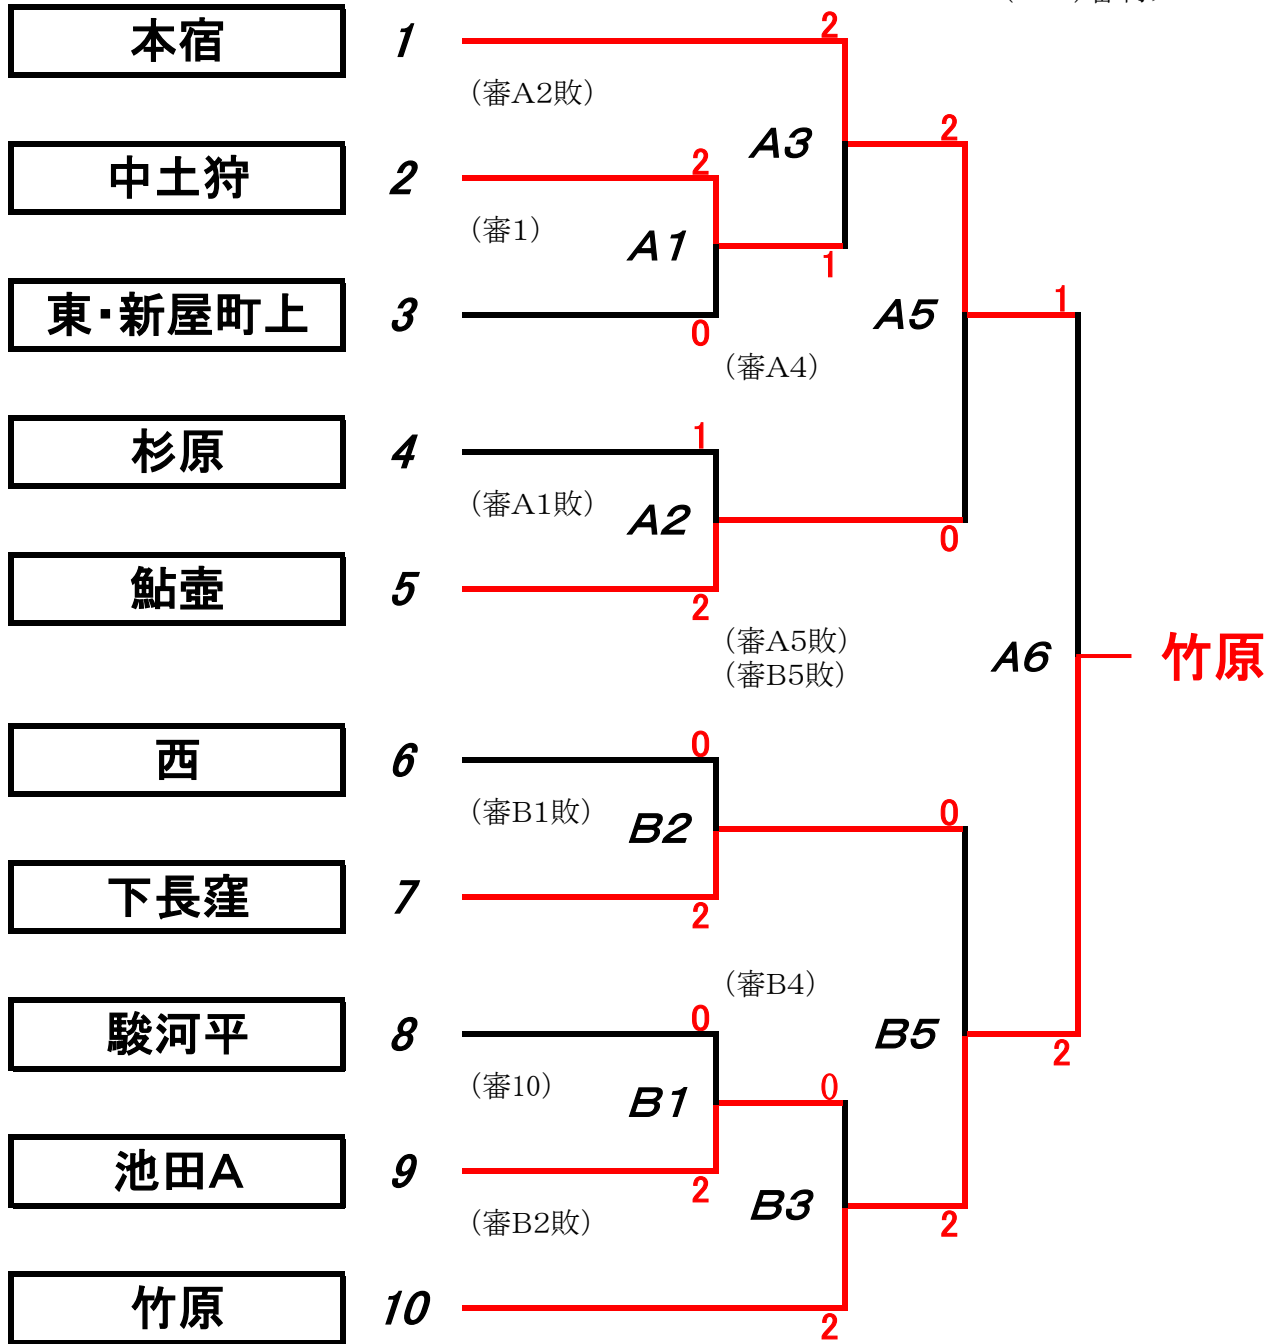

第68回 町民バレーボール大会「第1部」結果

会場：ウェルピアながいすみ

* () 審判チーム

【順位決定戦】

優勝

竹原

第2位

本宿

第3位

鮎壺

下長窪

降部

東・新屋町上

駿河平

第68回 町民バレーボール大会「第2部」結果

会場：町民体育館（北中）

新屋町下・シャリエ東

降部