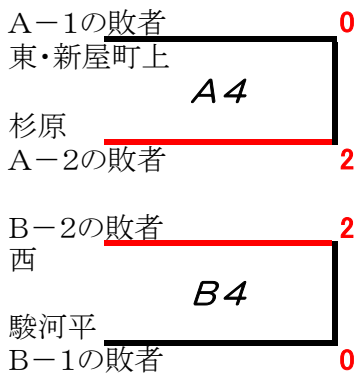

第68回 町民バレーボール大会「第1部」結果

会場：ウェルピアながいすみ

* () 審判チーム

【順位決定戦】

優勝

竹原

第2位

本宿

第3位

鮎壺

下長窪

降部

東・新屋町上

駿河平

第68回 町民バレーボール大会「第2部」結果

会場：町民体育館（北中）