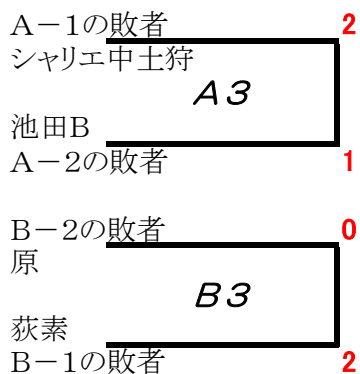

第3位

鮎壺

下長窪

降部

東・新屋町上

駿河平

第68回 町民バレーボール大会「第2部」結果

会場：町民体育館（北中）

* () 審判チーム

【順位決定戦】

優勝

納米里B

第2位

納米里A

第3位

駅上