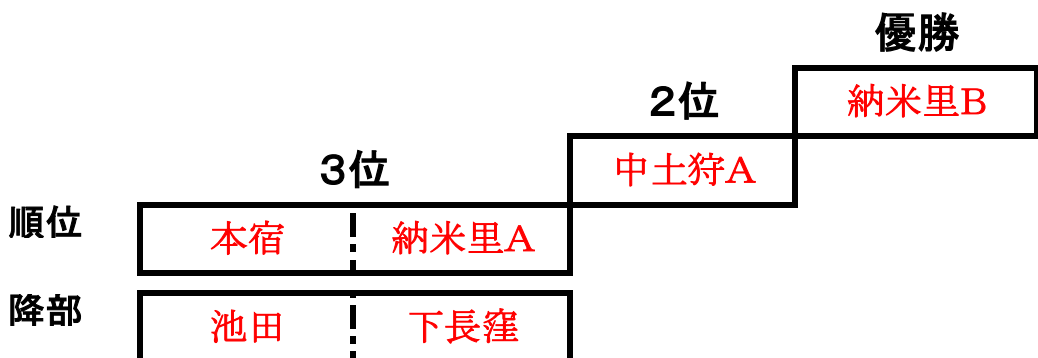

# 第64回町民ソフトボール大会「Aクラス」結果

会場 中央グラウンド