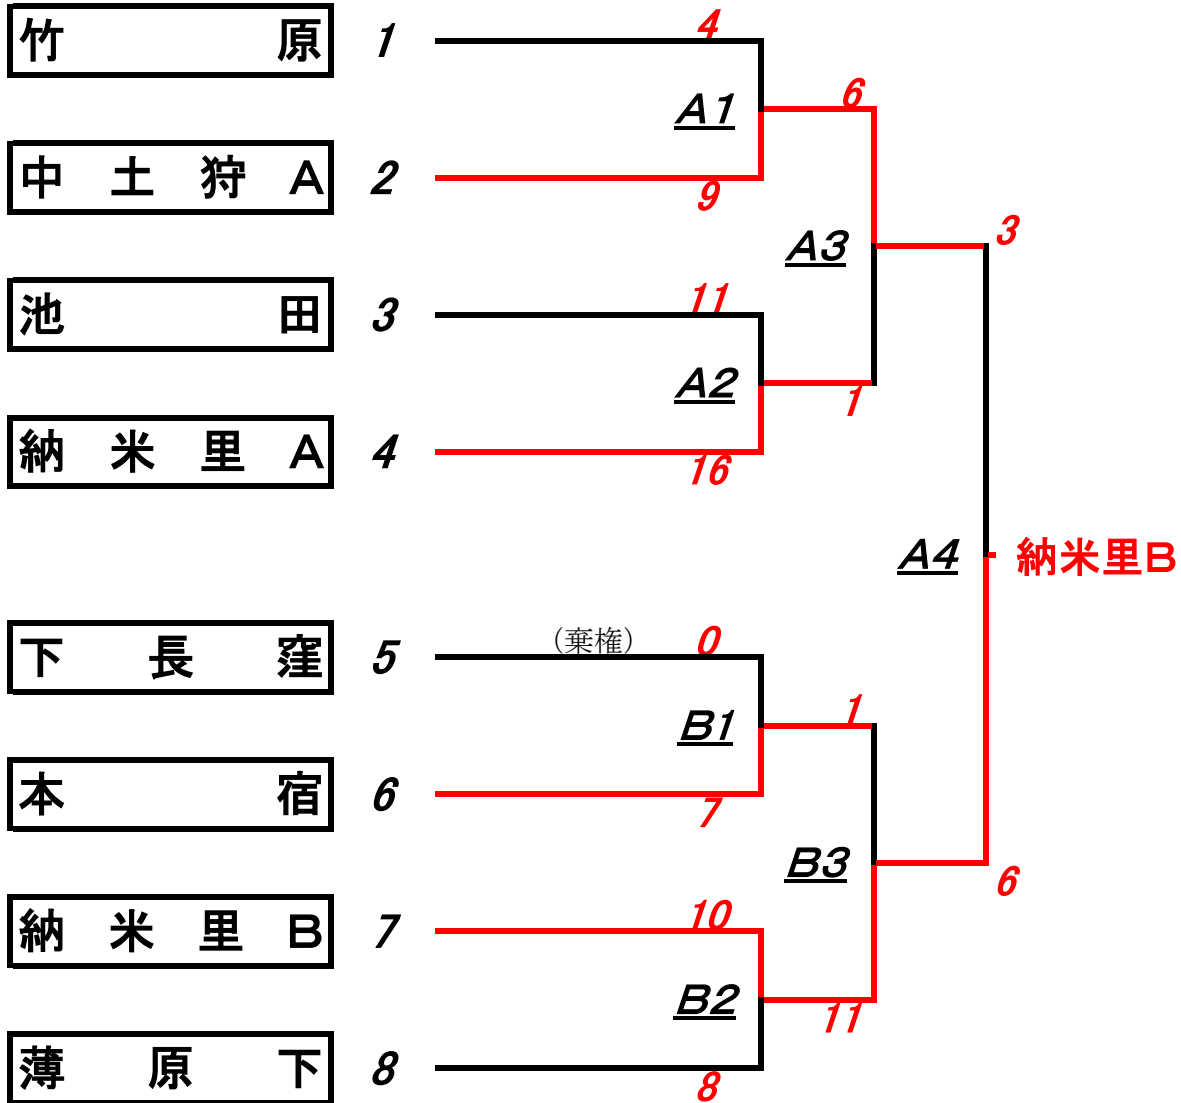

# 第64回町民ソフトボール大会「Aクラス」結果

会場 中央グラウンド

# 第64回町民ソフトボール大会「Bクラス」結果

会場 桃沢グラウンド