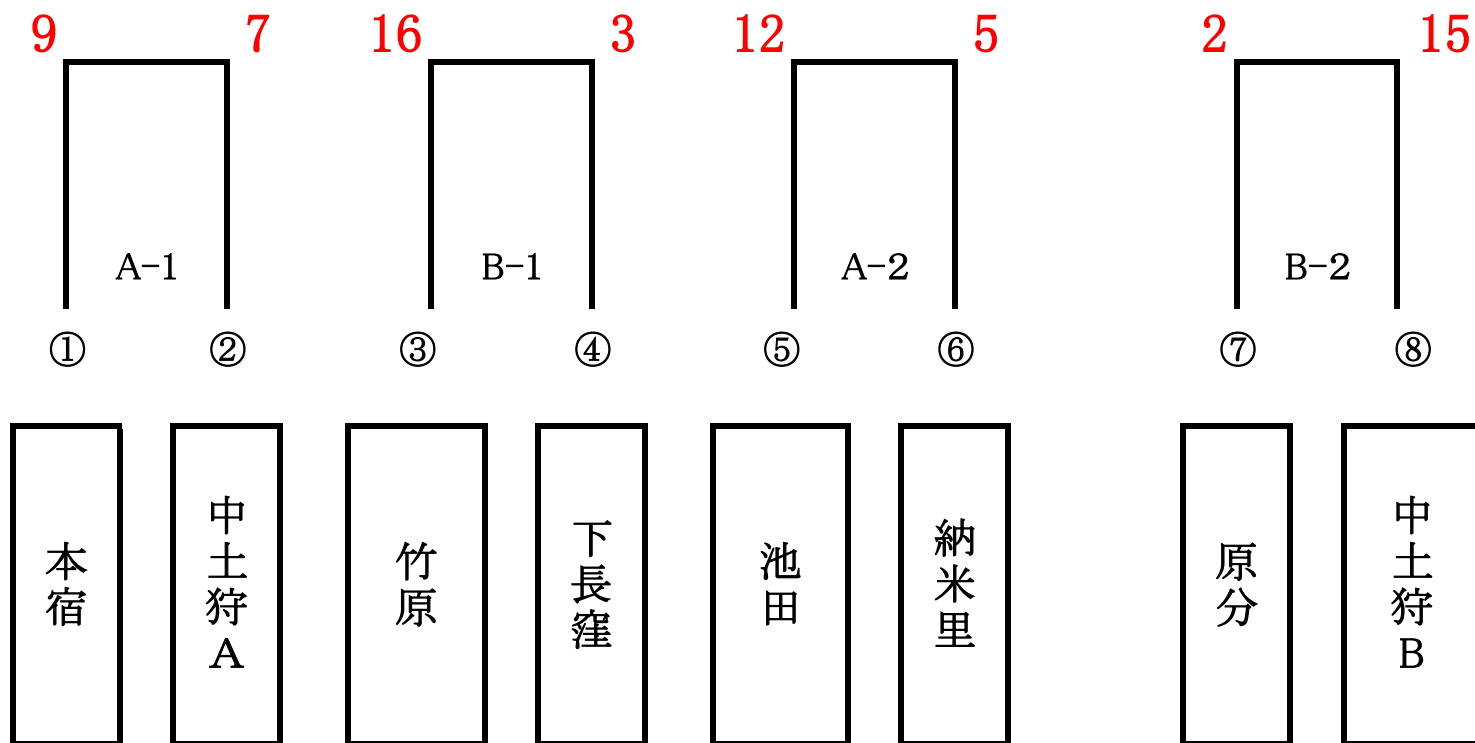

第62回町民ソフトボール大会「Aクラス」・「Cクラス」結果

会場 長泉中央グラウンド

「Aクラス」

「Cクラス」