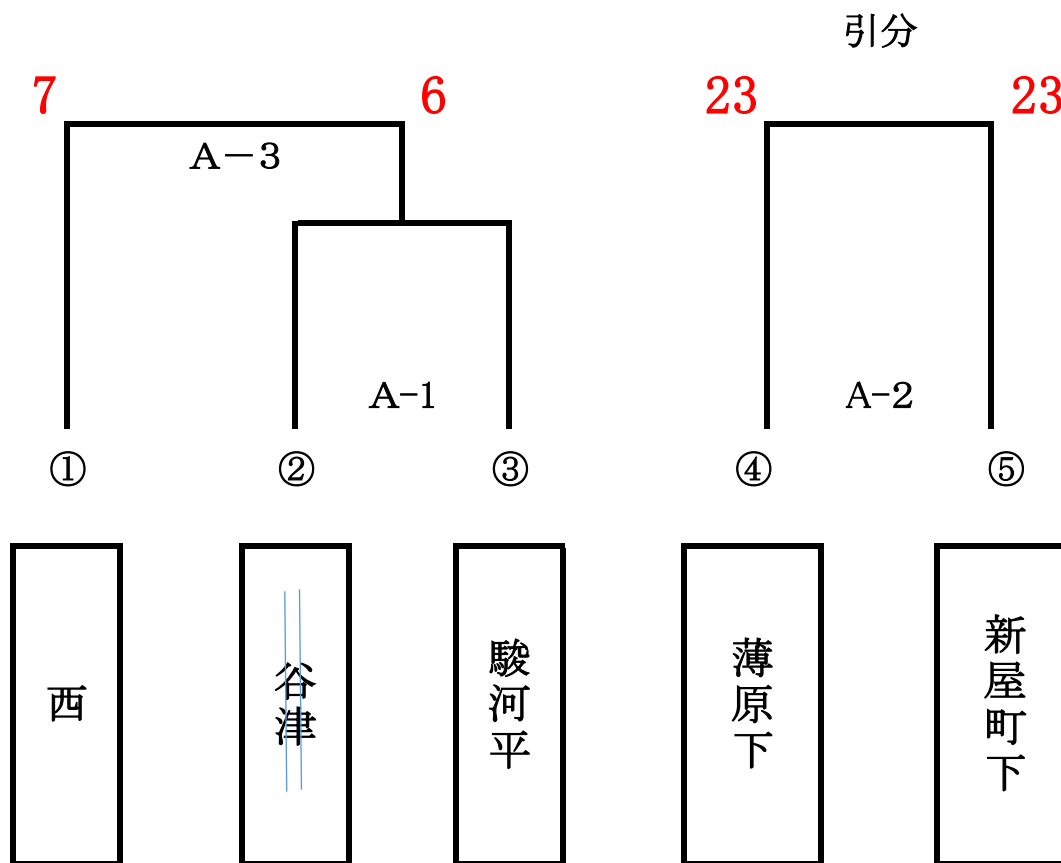

第62回町民ソフトボール大会「Bクラス」結果

会場 桃沢グラウンド

棄権