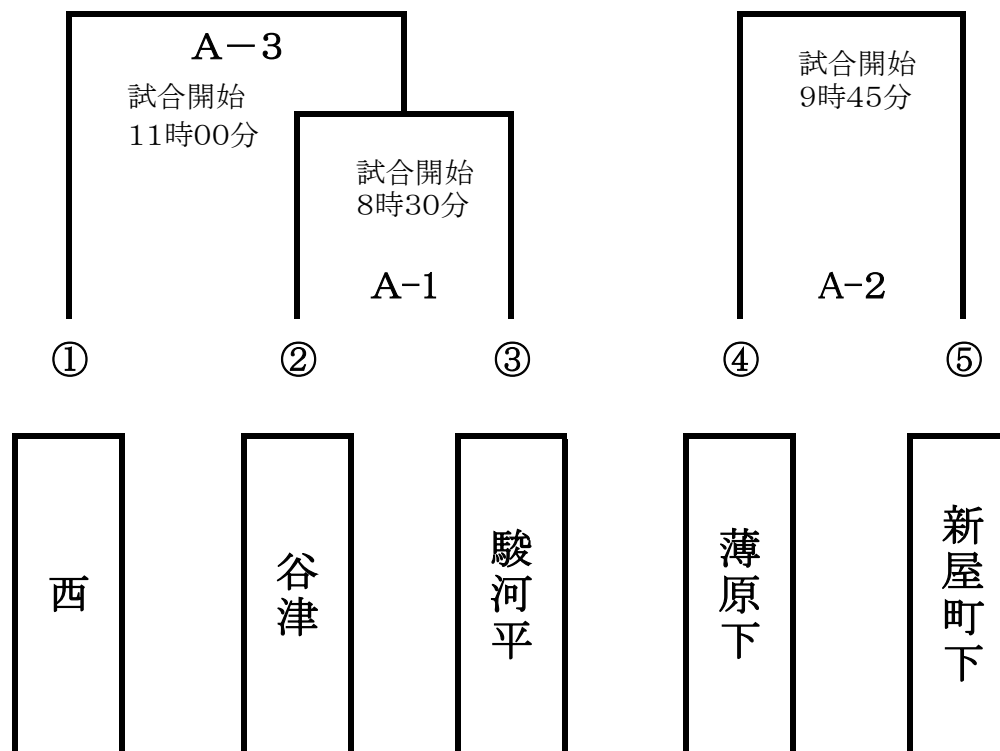

第62回町民ソフトボール大会「Aクラス」・「Cクラス」組合せ

会場 長泉中央グラウンド

監督会議:8時15分

「Aクラス」

「Cクラス」

- 【 審判 】 試合A-1の塁審は⑤⑥から2名ずつ出す。 試合B-1の塁審は⑦⑧から2名ずつ出す。
試合A-2の塁審は①②から2名ずつ出す。 試合B-2の塁審は③④から2名ずつ出す。

※ 車で来場される場合は第4駐車場をご利用下さい。

第62回町民ソフトボール大会「Bクラス」組合せ

会場 桃沢グラウンド

監督会議:8時15分

【 審判 】 試合A-1の塁審は①から4名出す。

試合A-2の塁審は②③から2名ずつ出す。

試合A-3の塁審は④⑤から2名ずつ出す。