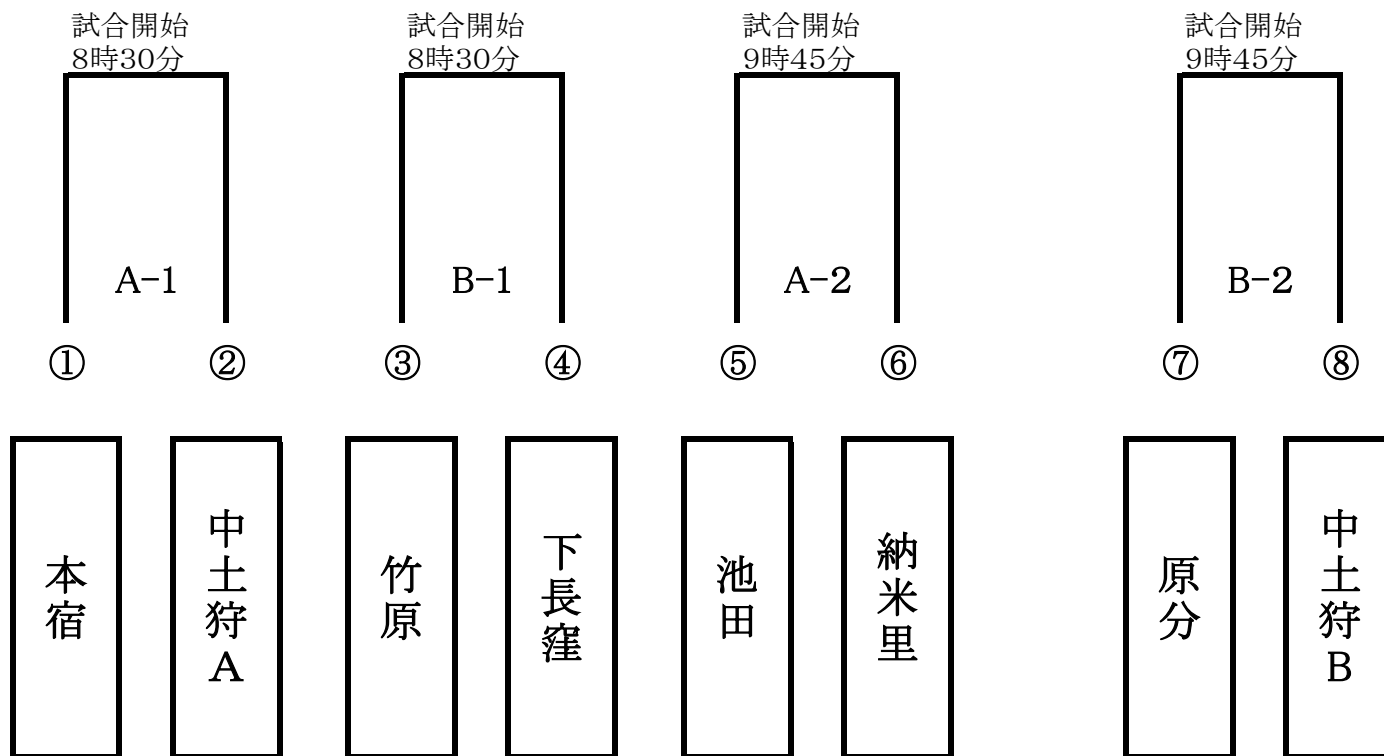

第62回町民ソフトボール大会「Aクラス」・「Cクラス」組合せ

会場 長泉中央グラウンド

監督会議:8時15分

「Aクラス」

「Cクラス」

- 【 審判 】 試合A-1の塁審は⑤⑥から2名ずつ出す。 試合B-1の塁審は⑦⑧から2名ずつ出す。
試合A-2の塁審は①②から2名ずつ出す。 試合B-2の塁審は③④から2名ずつ出す。

※ 車で来場される場合は第4駐車場をご利用下さい。

第62回町民ソフトボール大会「Bクラス」組合せ

会場 桃沢グラウンド

監督会議:8時15分

【 審判 】 試合A-1の塁審は①から4名出す。

試合A-2の塁審は②③から2名ずつ出す。

試合A-3の塁審は④⑤から2名ずつ出す。