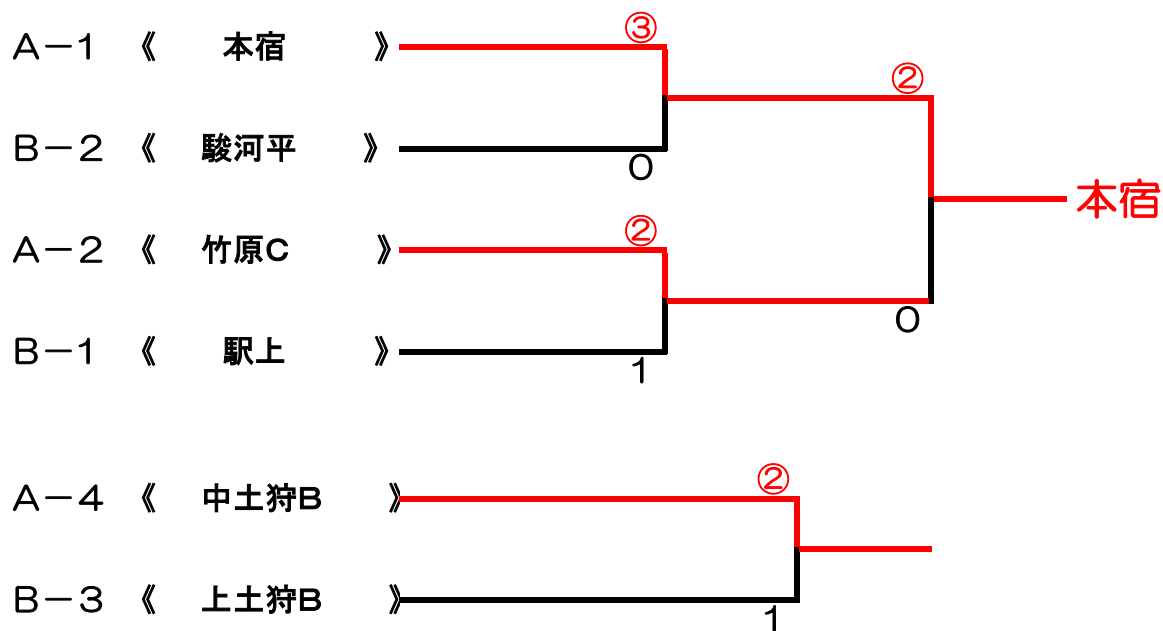

第59回町民ソフトテニス大会 1部の結果

		1	2	3	4	5	勝	負	順位
1	竹原 A		③	③	②	1	3	1	1
2	納米里 A	0		③	②	1	2	2	2
3	中土狩 A	0	0		0	0	0	4	4
4	竹原 B	1	1	③		1	1	3	3
5	上土狩 A	②	②	③	②		4	0	選手移動 あり失格

優 勝 << 竹原A >>

準 優 勝 << 納米里A >>

第 3 位 << 竹原B >>

第59回町民ソフトテニス大会 2部の結果

A		1	2	3	4	勝	負	順位
1	中土狩 B		1	1	0	0	3	4
2	納米里 B	②		1	1	1	2	3
3	竹原 C	②	②		0	2	1	2
4	本宿	③	②	③		3	0	1

B		5	6	7	勝	負	順位
5	駅 上		②	②	2	0	1
6	上土狩 B	1		1	0	2	3
7	駿河平	1	②		1	1	2

【順位決定戦】

優 勝 << 本宿 >>