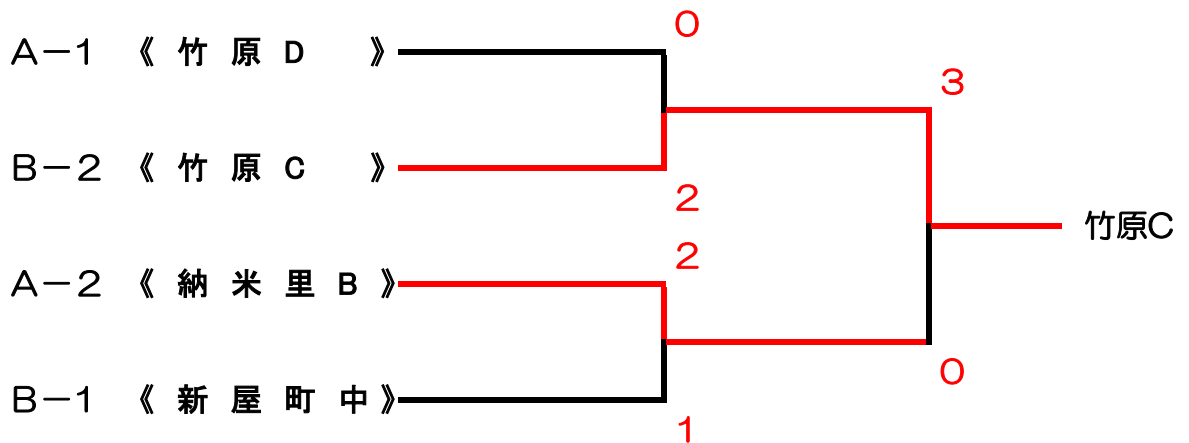

第53回町民ソフトテニス大会 2部・リーグ戦

【長中会場】

A チーム		1	2	3	4	勝	負	順位
1	駅 上		1	1	②	1	2	3
2	納 米 里 B	②		1	②	2	1	2
3	竹 原 D	②	②		1	2	1	1
4	駿 河 平	1	1	②		1	2	4

B チーム		1	2	3	4	勝	負	順位
1	竹 原 C		1	③	②	2	1	2
2	新 屋 町 中	②		②	②	3	0	1
3	納 米 里 C	0	1		1	0	3	4
4	中 土 狩 B	1	1	②		1	2	3

【順位決定戦】

優 勝 《 竹 原 C 》

準 優 勝 《 納 米 里 B 》

第 3 位 《 新 屋 町 中 》

第 3 位 《 竹 原 D 》