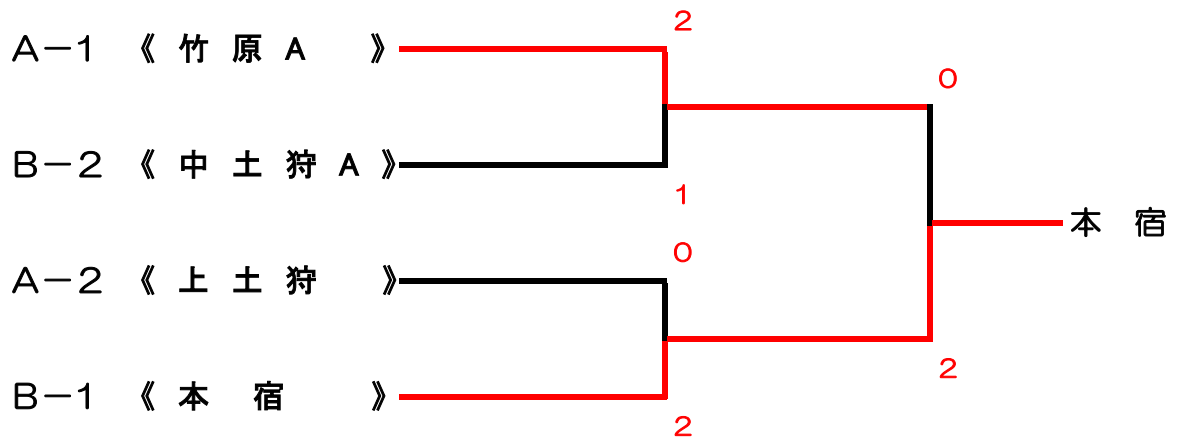

第53回町民ソフトテニス大会 1部・リーグ戦 【北中会場】

A チーム		1	2	3	勝	負	順位
1	竹原 A		②	③	2	0	①
2	納米里 A	1		1	0	2	3
3	上土狩	0	②		1	1	2

B チーム		1	2	3	勝	負	順位
1	本宿		②	②	2	0	①
2	中土狩 A	1		②	1	1	2
3	竹原 B	1	1		0	2	3

【順位決定戦】

優勝 ≪ 本宿 ≫

準優勝 ≪ 竹原 A ≫

第 3 位 ≪ 上土狩 ≫

第 3 位 ≪ 中土狩 A ≫

第53回町民ソフトテニス大会 2部・リーグ戦

【長中会場】

A チーム		1	2	3	4	勝	負	順位
1	駅 上		1	1	②	1	2	3
2	納 米 里 B	②		1	②	2	1	2
3	竹 原 D	②	②		1	2	1	1
4	駿 河 平	1	1	②		1	2	4

B チーム		1	2	3	4	勝	負	順位
1	竹 原 C		1	③	②	2	1	2
2	新 屋 町 中	②		②	②	3	0	1
3	納 米 里 C	0	1		1	0	3	4
4	中 土 狩 B	1	1	②		1	2	3