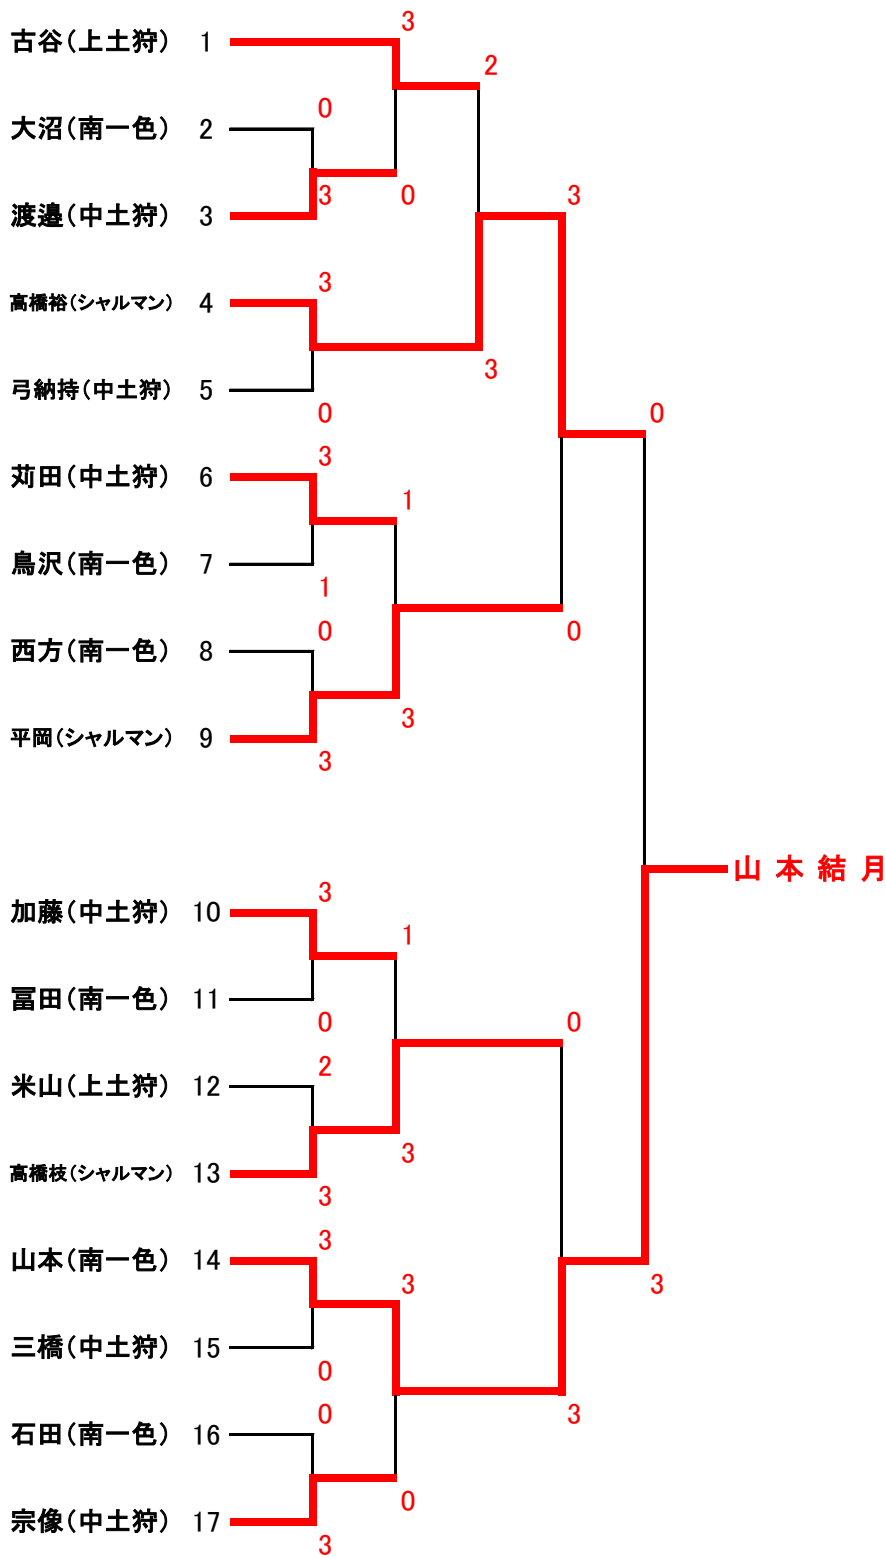

第52回町民卓球大会小学生リーグ戦

	選手名	平岡美理	土屋怜菜	大久保侑花	渡邊麻菜	順位
1	平岡美理		0-3	3-0	3-1	2
2	土屋怜菜	3-0		3-1	3-1	1
3	大久保侑花	0-3	1-3		0-3	4
4	渡邊麻菜	1-3	1-3	3-0		3

第52回町民卓球大会個人戦女子シングルス