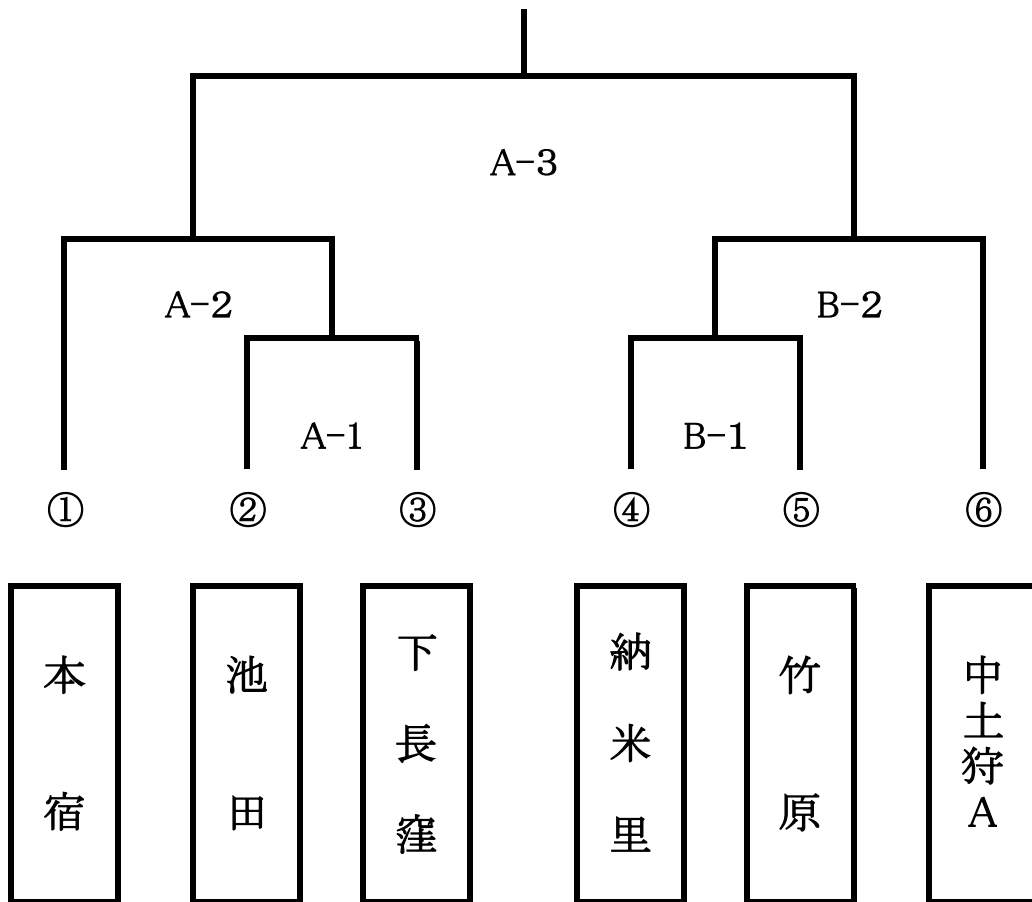

第63回町民ソフトボール大会「Aクラス」組合せ

会場 長泉中央グラウンド

第63回町民ソフトボール大会「Bクラス」組合せ

会場 桃沢グラウンド