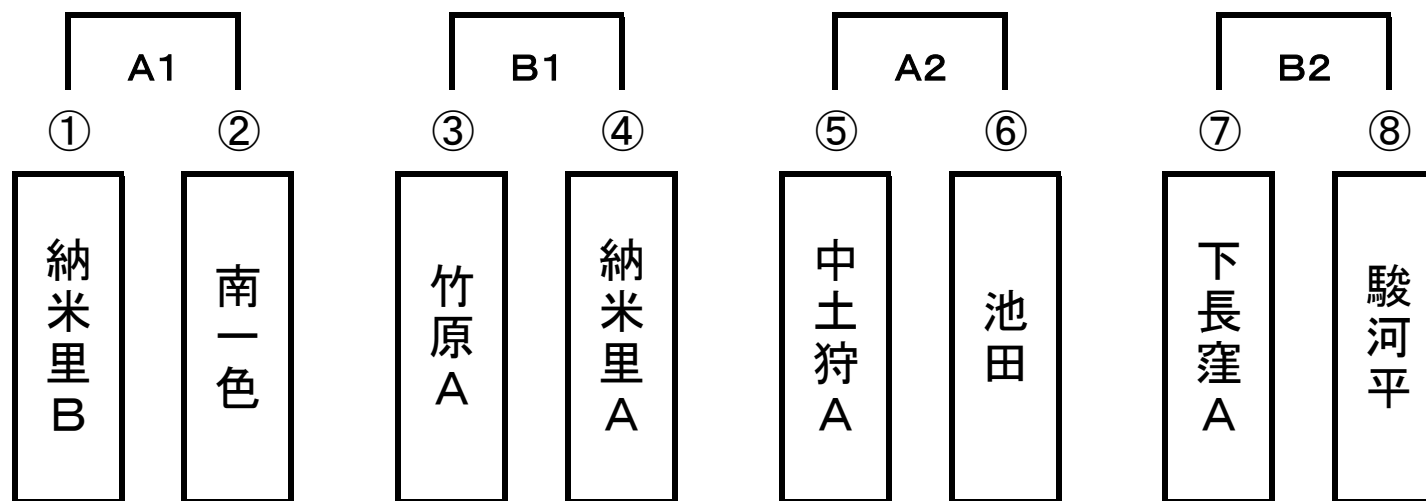

# 第61回町民ソフトボール大会「Aクラス」組合せ

会場 長泉中央グラウンド

# 第61回町民ソフトボール大会「Bクラス」・「Cクラス」組合せ

会場 桃沢グラウンド

Cクラス