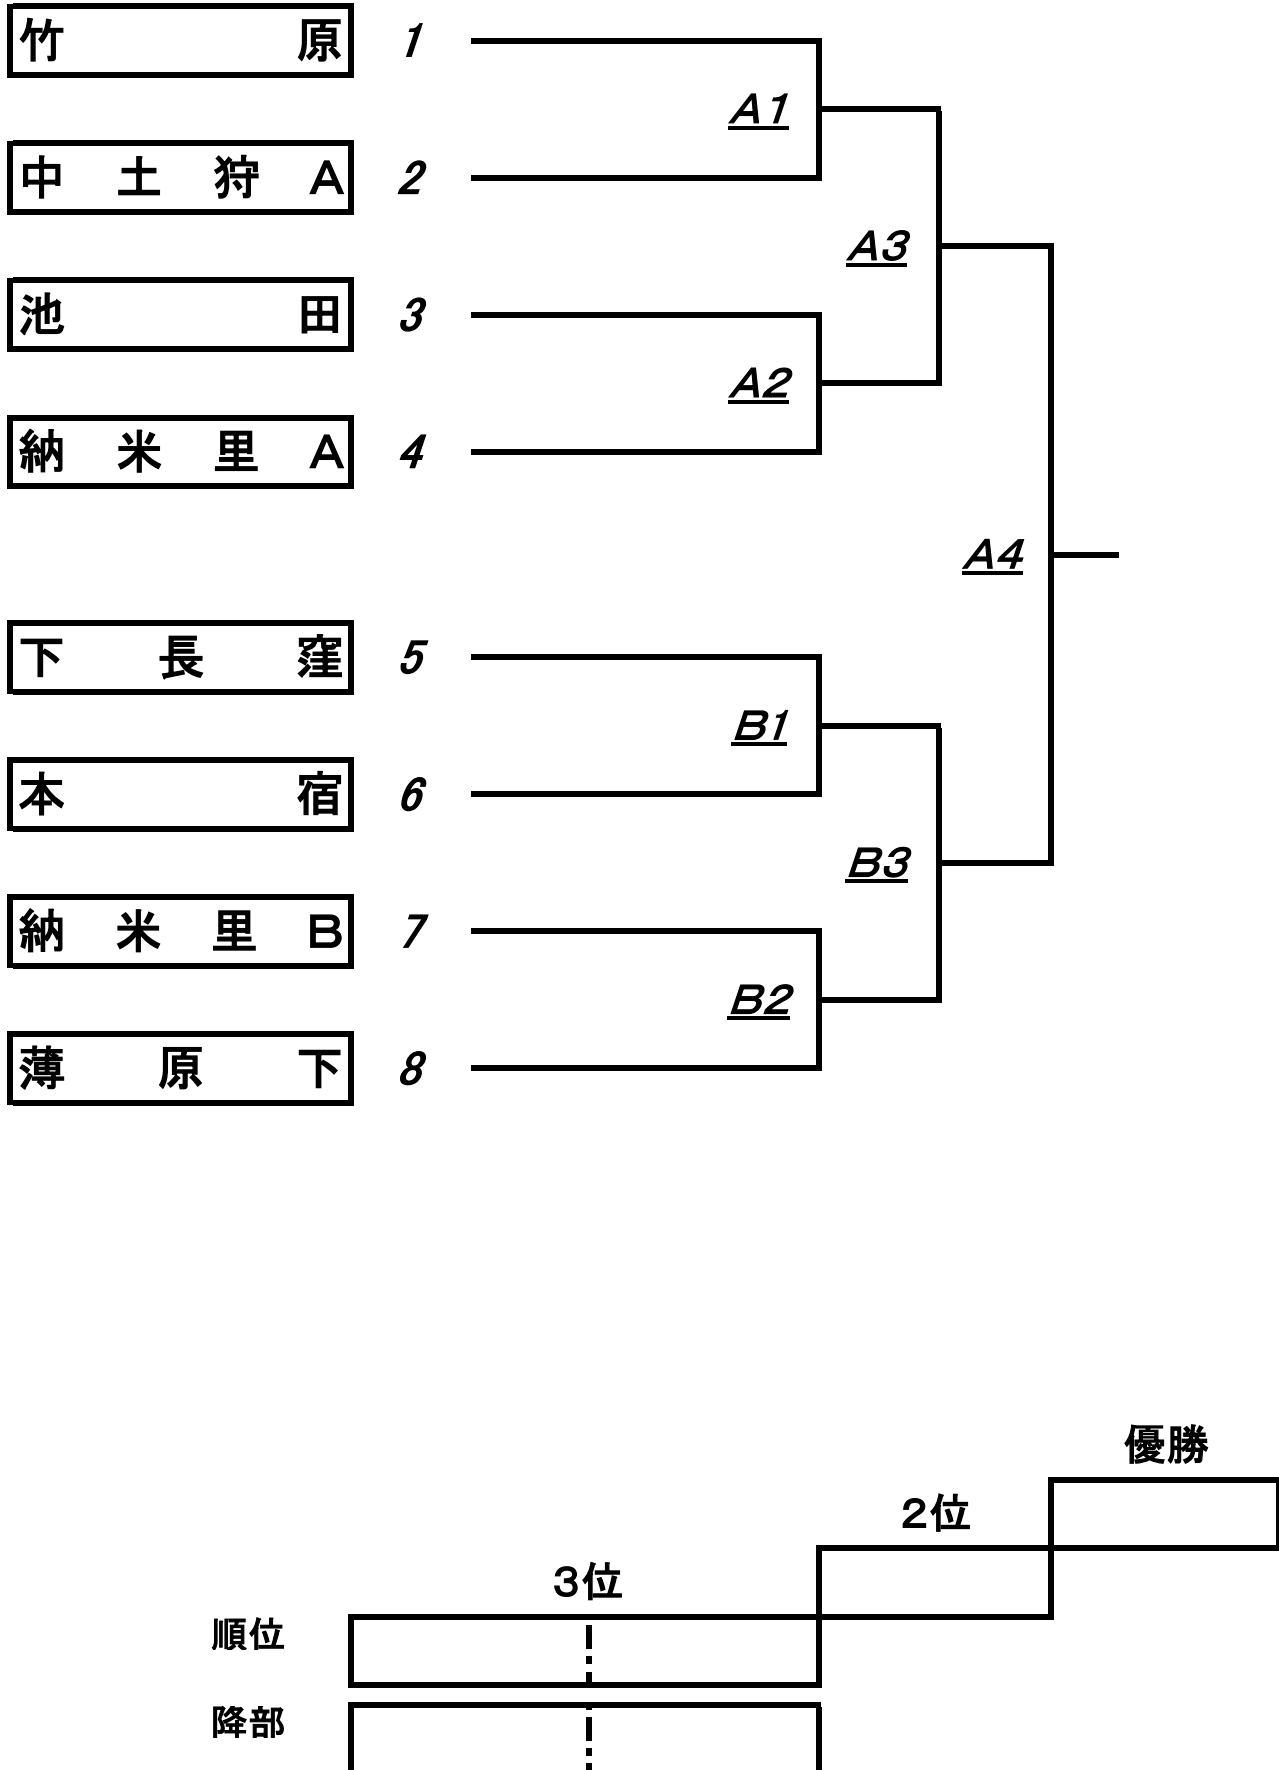

第64回町民ソフトボール大会「Aクラス」組合せ

会場 中央グラウンド

第64回町民ソフトボール大会「Bクラス」組合せ

会場 桃沢グラウンド